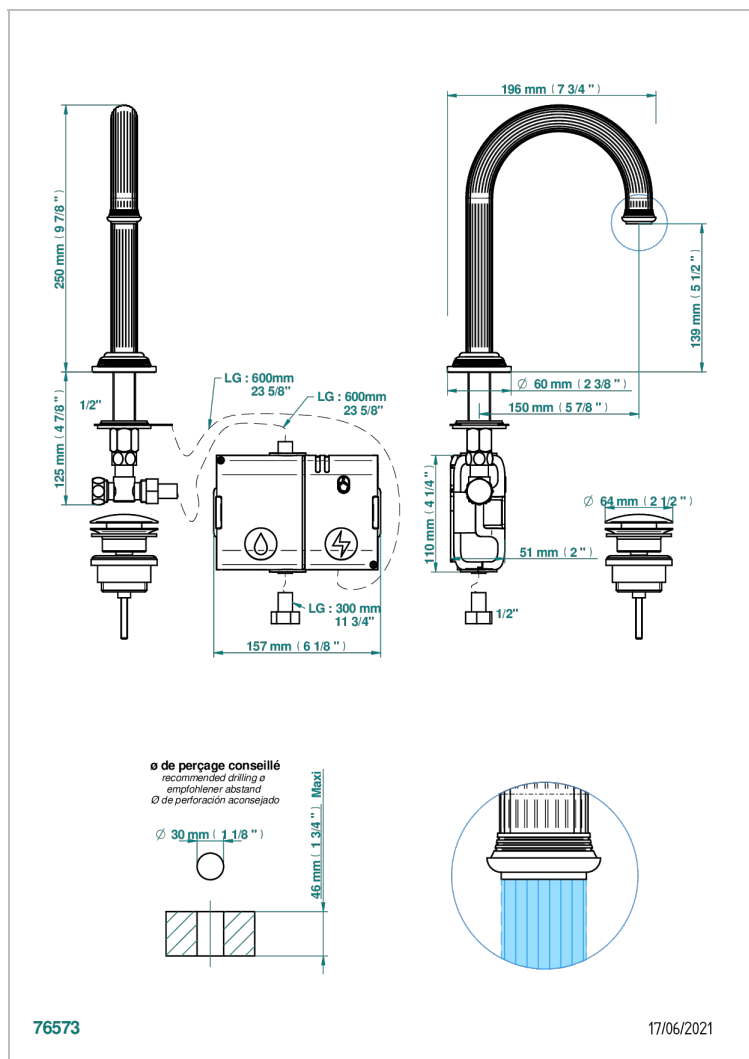

GRAND CENTRAL С МЕТАЛЛИЧЕСКИМИ РУЧКАМИ-КРЕСТИКАМИ

THG
PARIS

U9K-172E

Basin spout, high model, with capacitive electronic detection, with waste

ХАРАКТЕРИСТИКИ

- Grand central с металлическими ручками-крестиками
- Basin spout, high model, with capacitive electronic detection, with waste

ТЕХНИЧЕСКИЕ ХАРАКТЕРИСТИКИ

- Recommandé : 3 bars (max. 5 bars) - Advised : 43,5 psi (max. 72 psi)
- 8,3 l/min à 3 bars (2.2 gpm at 43.5 psi)

ДОСТУПНЫЕ ВАРИАНТЫ ПОКРЫТИЙ

Black ceram - D30
Blush PVD - H62
Graphite PVD - H64
Matt Umber PVD - H67
Matt blush PVD - H60
Matt graphite PVD - H65