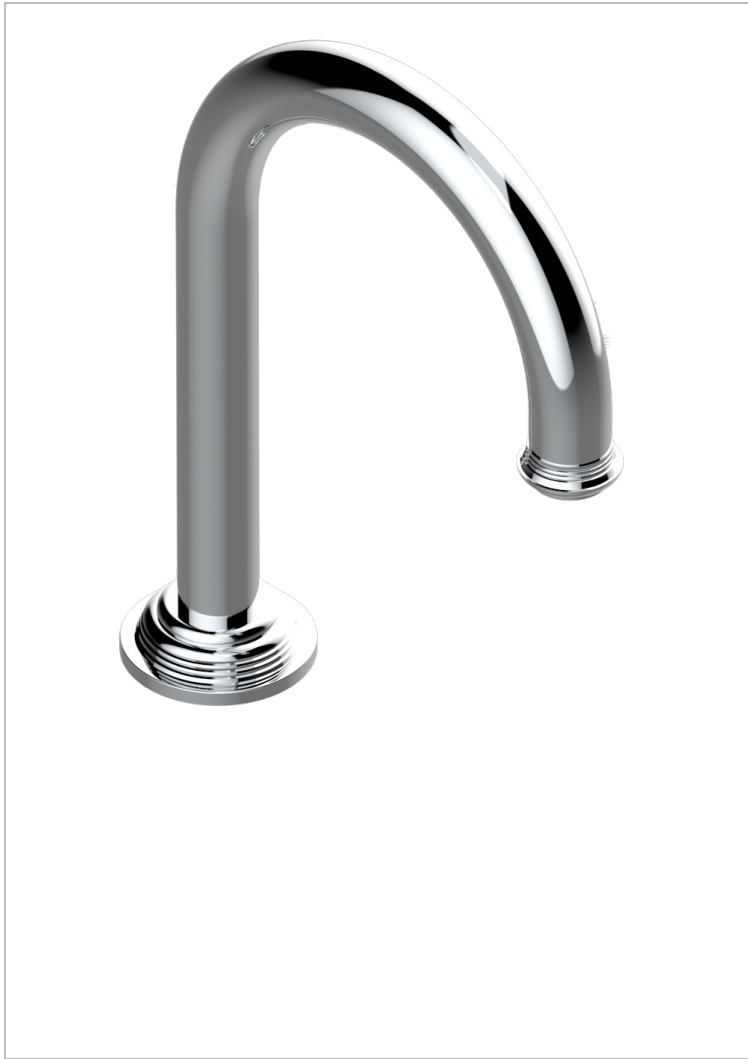

Bec de lavabo haut, à détection électronique capacitive avec vidage. Livré avec 6 piles 1.5V

### CARACTÉRISTIQUES

- West Coast Métal
- Bec de lavabo haut, à détection électronique capacitive avec vidage.  
Livré avec 6 piles 1.5V

### FINITIONS DISPONIBLES

Bronze clair - D01  
 Chromé - A02  
 Chromé insert doré - GA1  
 Chromé mat - CO2  
 Doré brillant - F01  
 Doré mat - F07

Laiton fumé naturel - A13  
 Nickel brillant - B01  
 Nickel mat - C01  
 Noir mat céramique - D30  
 Or pâle - F30  
 Or pâle mat - F31