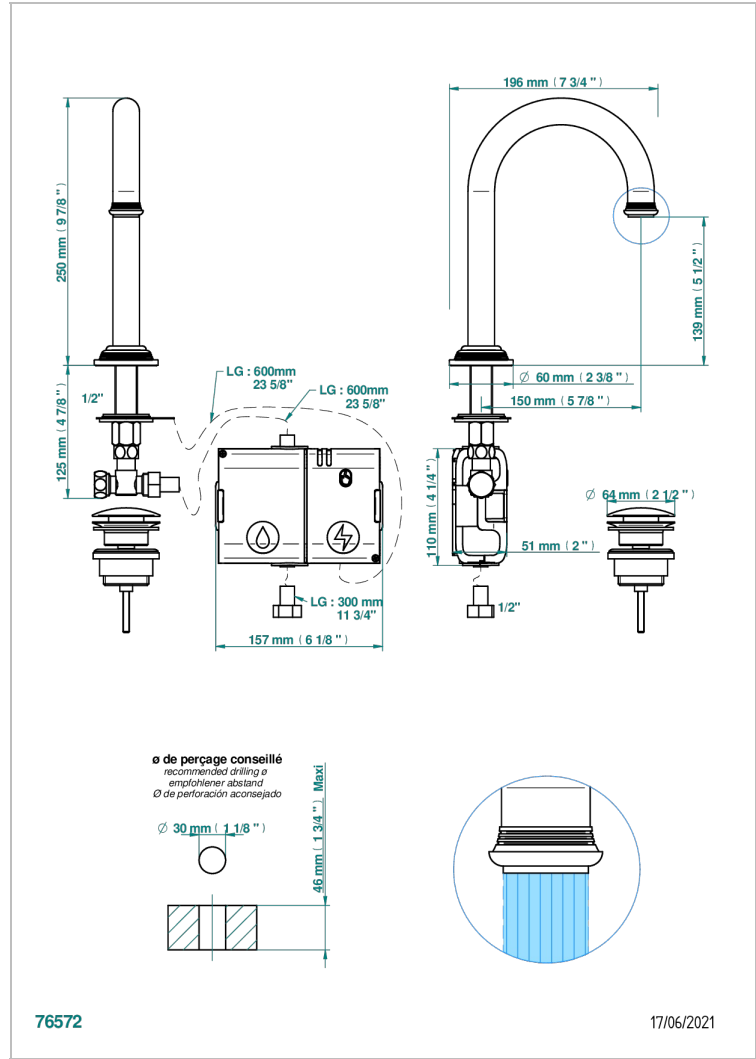

Bec de lavabo haut, à détection électronique capacitive avec vidage. Livré avec 6 piles 1.5V

### CARACTÉRISTIQUES

- West Coast Métal
- Bec de lavabo haut, à détection électronique capacitive avec vidage.  
Livré avec 6 piles 1.5V