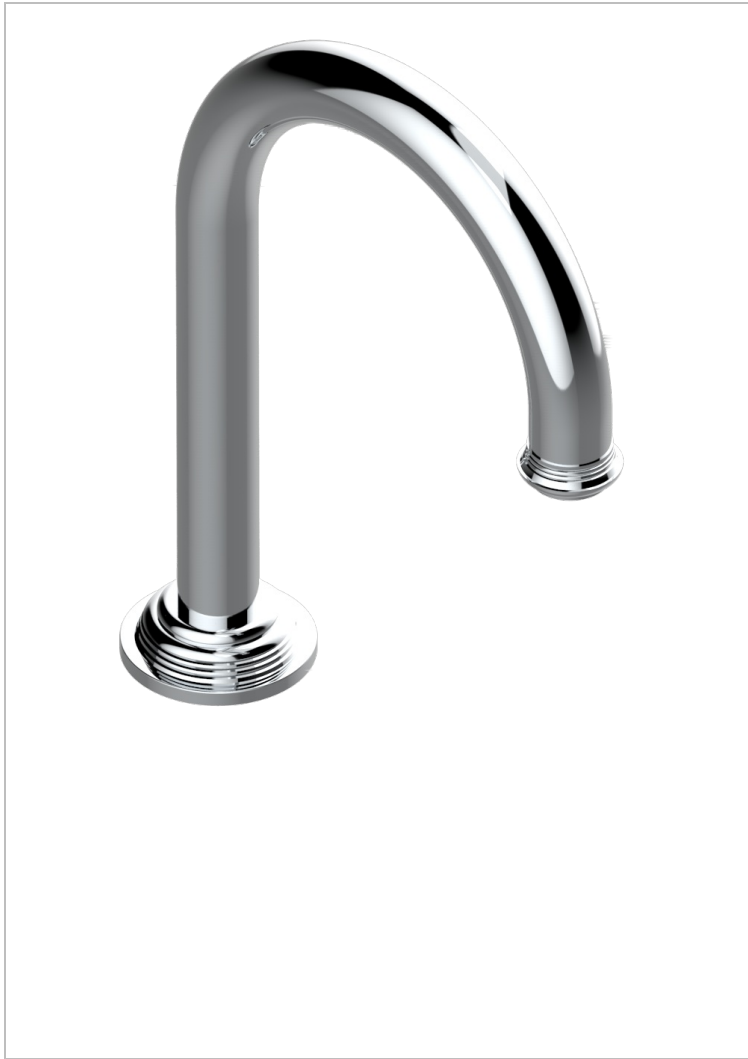

Bec de lavabo haut, à détection électronique capacitive avec vidage. Livré avec 6 piles 1.5V

CARACTÉRISTIQUES

- West Coast Métal
- Bec de lavabo haut, à détection électronique capacitive avec vidage.
Livré avec 6 piles 1.5V

SPÉCIFICATIONS TECHNIQUES

- Recommandé : 3 bars (max. 5 bars) - Advised : 43,5 psi (max. 72 psi)
- 8,3 l/min à 3 bars (2.2 gpm at 43.5 psi)

FINITIONS DISPONIBLES

Bronze clair - D01
 Chromé - A02
 Chromé insert doré - GA1
 Chromé mat - CO2
 Doré brillant - F01
 Doré mat - F07

Laiton fumé naturel - A13
 Nickel brillant - B01
 Nickel mat - C01
 Noir mat céramique - D30
 Or pâle - F30
 Or pâle mat - F31

Pvd blush - H62
 Pvd blush mat - H60
 Pvd couleur bronze brown - F33
 Pvd couleur bronze brown - mat - F34
 Pvd couleur doré - H52
 Pvd couleur doré mat - H53