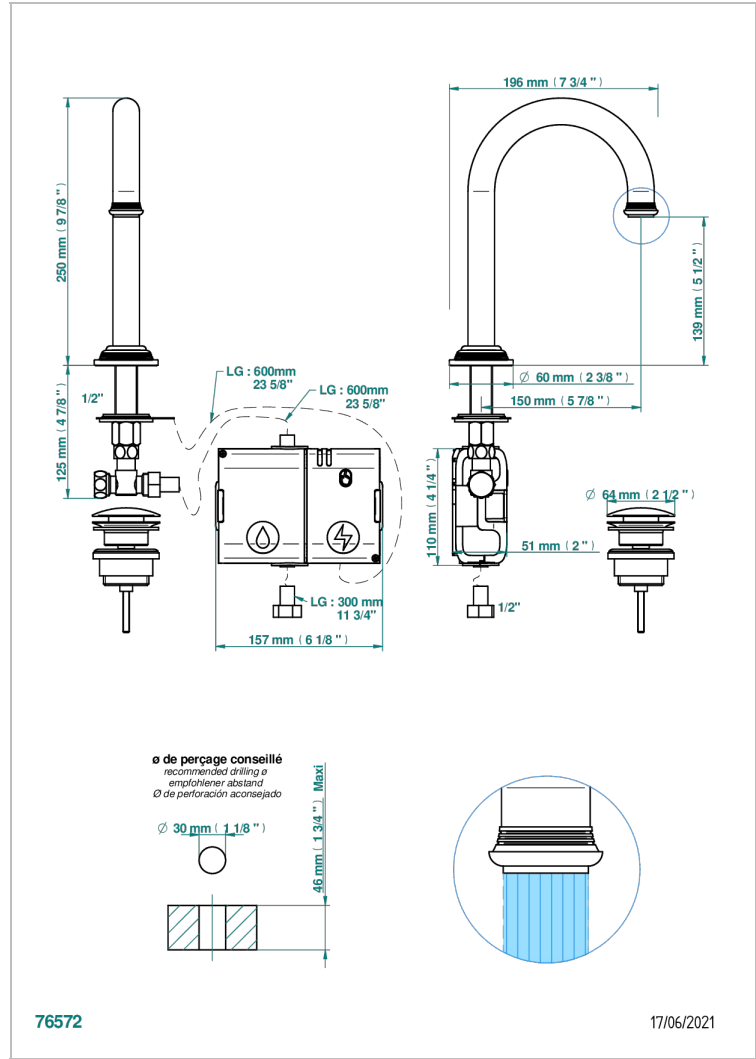

Bec de lavabo haut, à détection électronique capacitive avec vidage. Livré avec 6 piles 1.5V

CARACTÉRISTIQUES

- West Coast Métal
- Bec de lavabo haut, à détection électronique capacitive avec vidage.
Livré avec 6 piles 1.5V

SPÉCIFICATIONS TECHNIQUES

- Recommandé : 3 bars (max. 5 bars) - Advised : 43,5 psi (max. 72 psi)
- 8,3 l/min à 3 bars (2.2 gpm at 43.5 psi)

FINITIONS DISPONIBLES

Bronze clair - D01
 Chromé - A02
 Chromé insert doré - GA1
 Chromé mat - CO2
 Doré brillant - F01
 Doré mat - F07