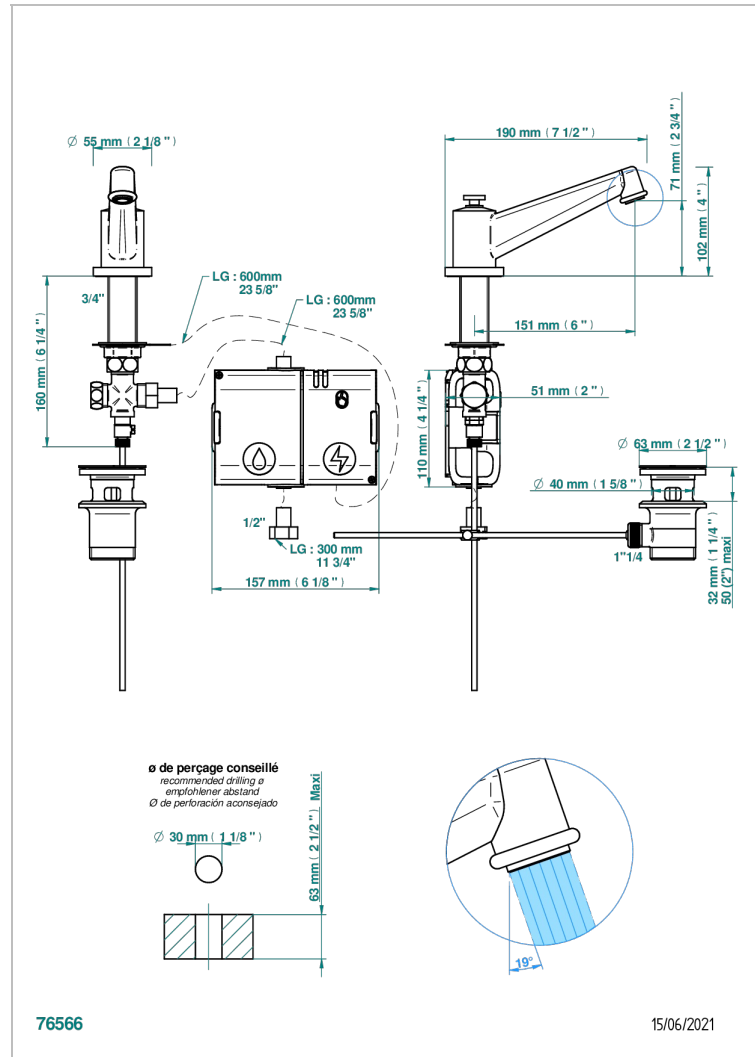

Bec de lavabo haut, à détection électronique capacitive avec vidage. Livré avec 6 piles 1.5V

### CARACTÉRISTIQUES

- Spirit
- Bec de lavabo haut, à détection électronique capacitive avec vidage.  
Livré avec 6 piles 1.5V