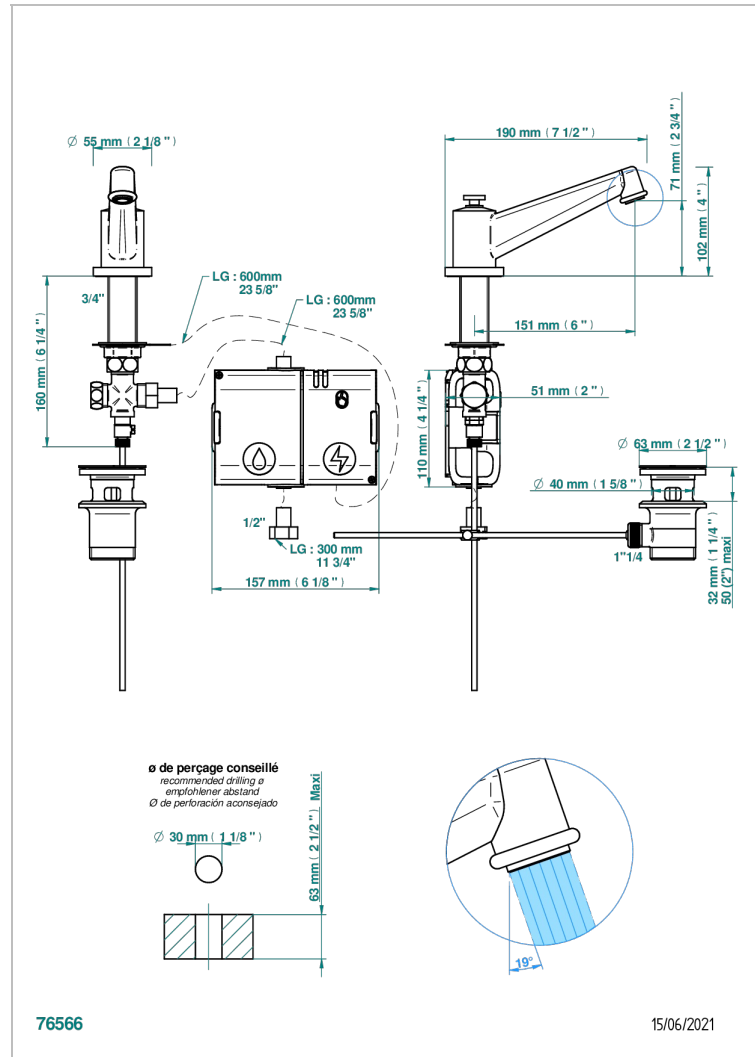

Bec de lavabo haut, à détection électronique capacitive avec vidage. Livré avec 6 piles 1.5V

CARACTÉRISTIQUES

- Spirit
- Bec de lavabo haut, à détection électronique capacitive avec vidage.
Livré avec 6 piles 1.5V