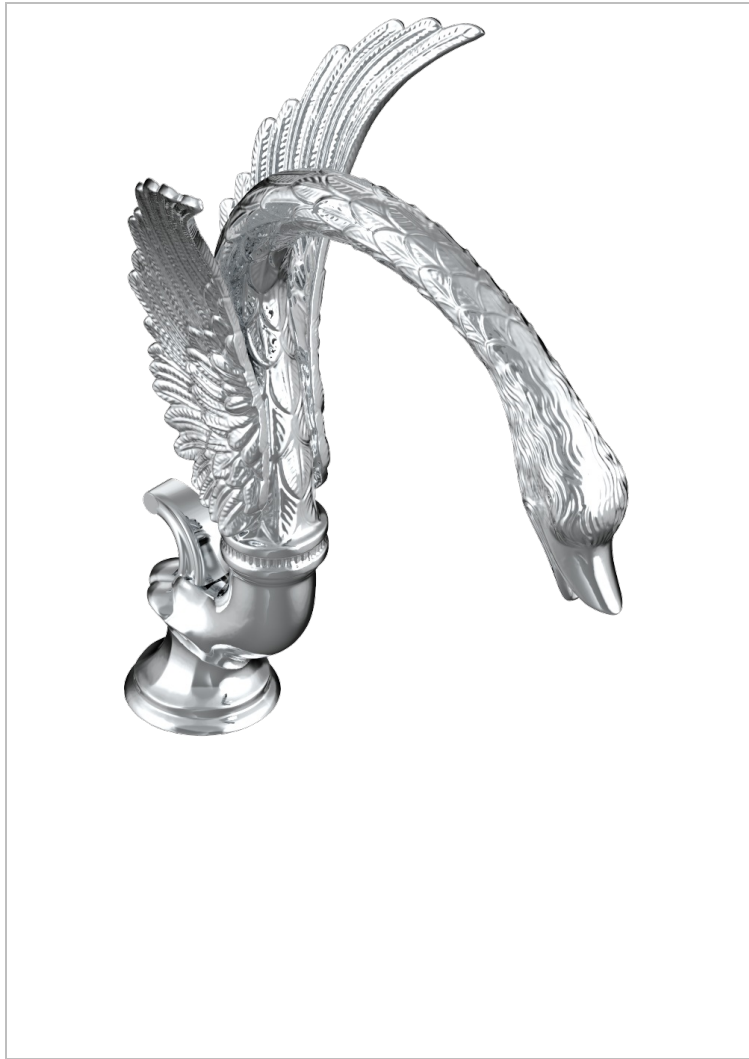

MONTE CARLO PORCELAINE OR

U8B-172E

THG[®]
PARIS

Bec de lavabo haut, à détection électronique capacitive avec vidage. Livré avec 6 piles 1.5V

CARACTÉRISTIQUES

- Monte Carlo porcelaine or
- Bec de lavabo haut, à détection électronique capacitive avec vidage.
Livré avec 6 piles 1.5V

SPÉCIFICATIONS TECHNIQUES

- Recommandé : 3 bars (max. 5 bars) - Advised : 43,5 psi (max. 72 psi)
- Bec : 35 l/min à 3 bars
- Spout : 9.26 gpm at 43.5 psi

FINITIONS DISPONIBLES

Bronze clair - D01
Chromé - A02
Chromé / doré - G02
Chromé mat - C02
Doré brillant - F01
Doré mat - F07

Nickel brillant - B01
Nickel mat - C01
Noir mat céramique - D30
Or pâle - F30
Or pâle mat - F31
Vieux cuivre rouge mat - H07

Vieux nickel - H28