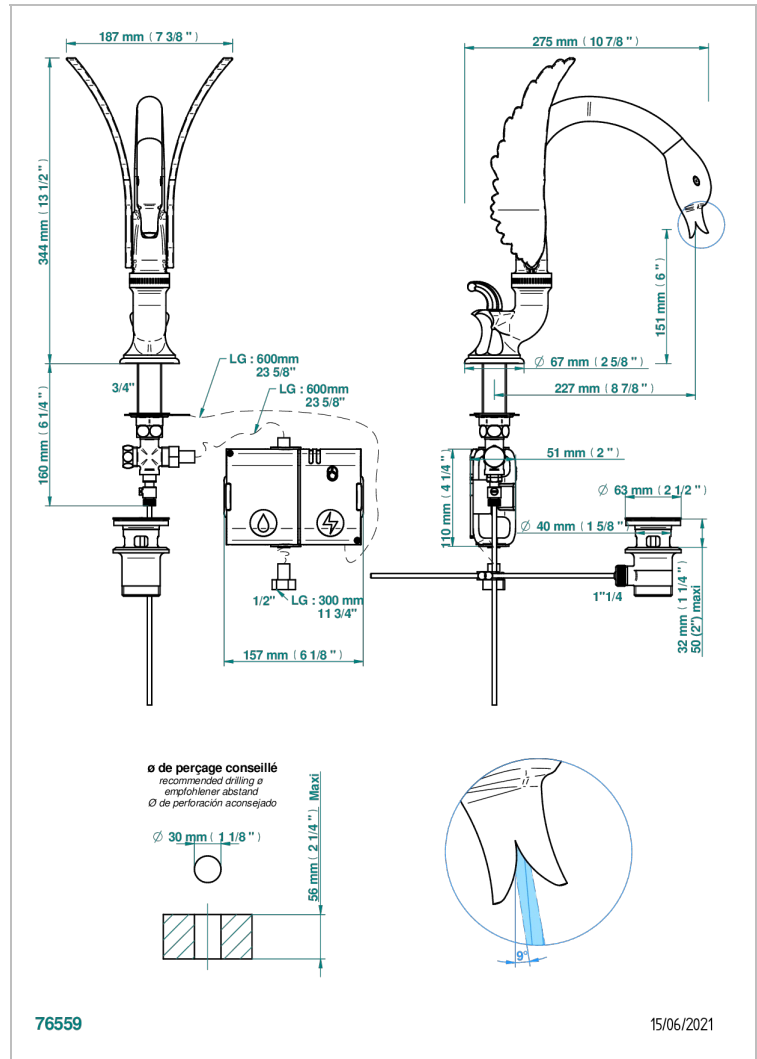

MONTE CARLO PORCELAINE OR

U8B-172E

THG[®]
PARIS

Bec de lavabo haut, à détection électronique capacitive avec vidage. Livré avec 6 piles 1.5V

CARACTÉRISTIQUES

- Monte Carlo porcelaine or
- Bec de lavabo haut, à détection électronique capacitive avec vidage.
Livré avec 6 piles 1.5V

SPÉCIFICATIONS TECHNIQUES

- Recommandé : 3 bars (max. 5 bars) - Advised : 43,5 psi (max. 72 psi)
- Bec : 35 l/min à 3 bars
- Spout : 9.26 gpm at 43.5 psi

FINITIONS DISPONIBLES

Bronze clair - D01
Chromé - A02
Chromé / doré - G02
Chromé mat - C02
Doré brillant - F01
Doré mat - F07

Nickel brillant - B01
Nickel mat - C01
Noir mat céramique - D30
Or pâle - F30
Or pâle mat - F31
Vieux cuivre rouge mat - H07

Vieux nickel - H28