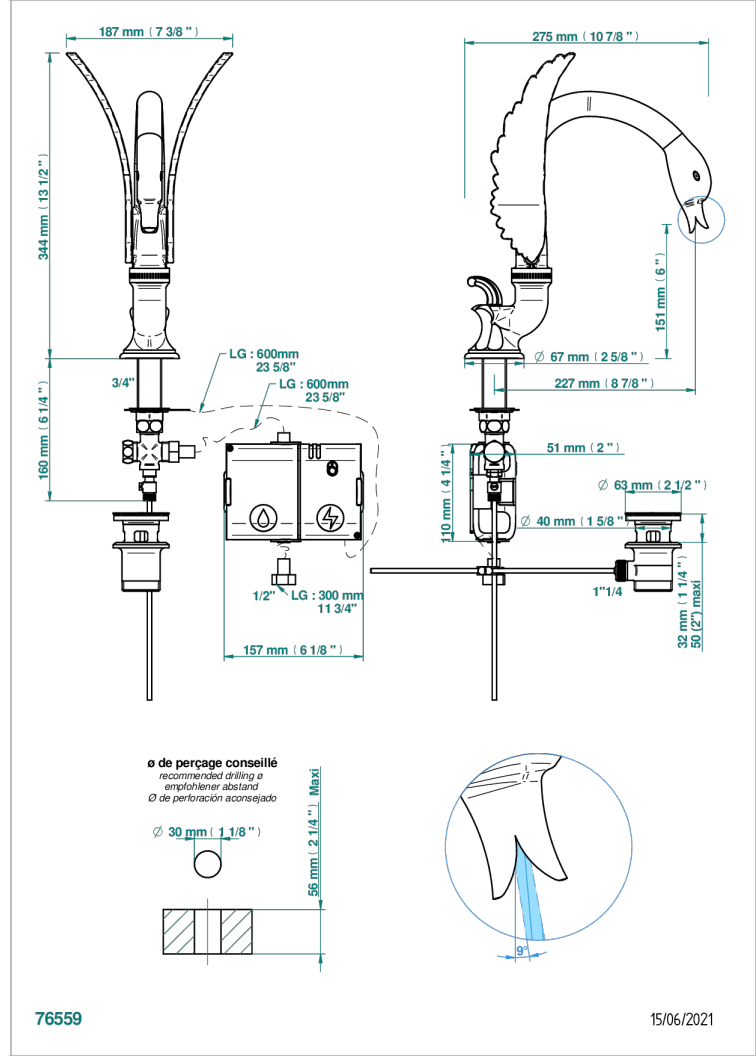

Bec de lavabo haut, à détection électronique capacitive avec vidage. Livré avec 6 piles 1.5V

## CARACTÉRISTIQUES

- Monte Carlo porcelaine or
- Bec de lavabo haut, à détection électronique capacitive avec vidage.  
Livré avec 6 piles 1.5V

## SPÉCIFICATIONS TECHNIQUES

- Recommandé : 3 bars (max. 5 bars) - Advised : 43,5 psi (max. 72 psi)
- Bec : 35 l/min à 3 bars
- Spout : 9.26 gpm at 43.5 psi

- Vieux nickel - H28