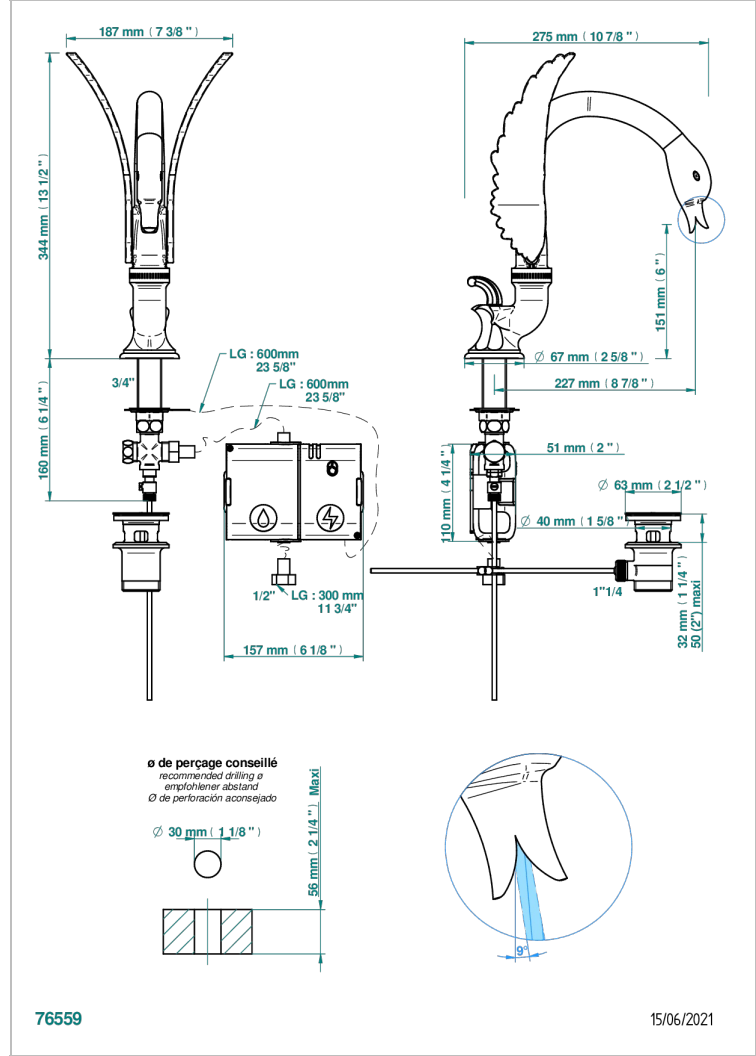

Bec de lavabo haut, à détection électronique capacitive avec vidage. Livré avec 6 piles 1.5V

## CARACTÉRISTIQUES

- Monte Carlo porcelaine or
- Bec de lavabo haut, à détection électronique capacitive avec vidage.  
Livré avec 6 piles 1.5V

## SPÉCIFICATIONS TECHNIQUES

- Recommandé : 3 bars (max. 5 bars) - Advised : 43,5 psi (max. 72 psi)
- Bec : 35 l/min à 3 bars
- Spout : 9.26 gpm at 43.5 psi

Vieux nickel - H28