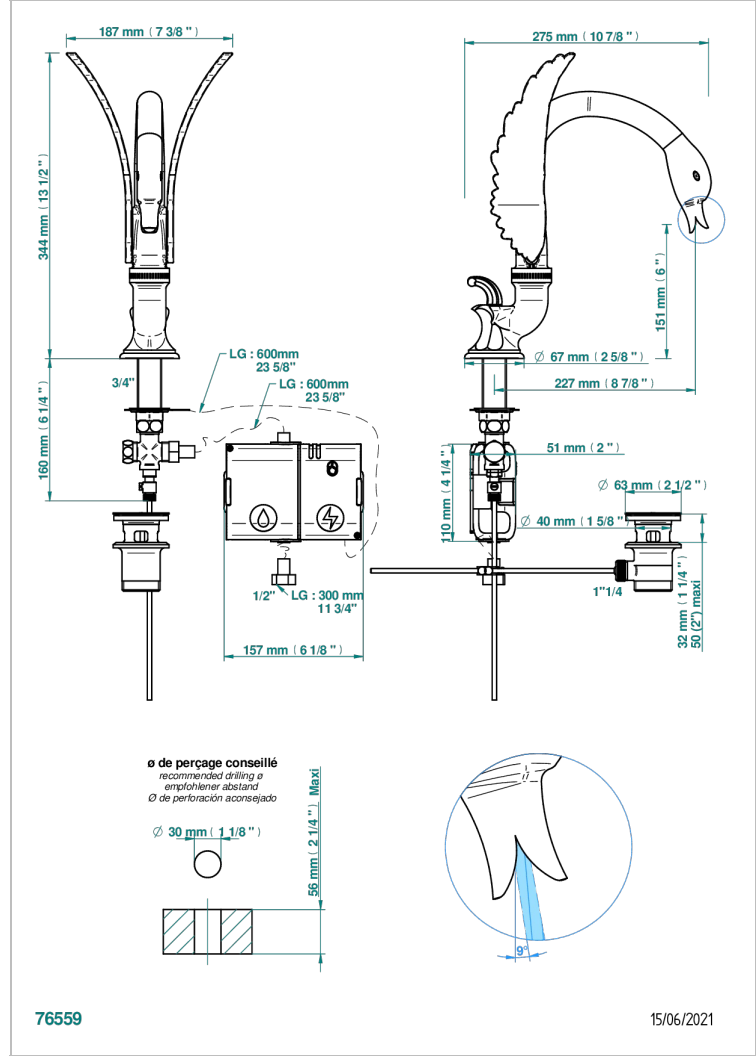

Bec de lavabo haut, à détection électronique capacitive avec vidage. Livré avec 6 piles 1.5V

CARACTÉRISTIQUES

- Cygne
- Bec de lavabo haut, à détection électronique capacitive avec vidage.
Livré avec 6 piles 1.5V

SPÉCIFICATIONS TECHNIQUES

- Recommandé : 3 bars (max. 5 bars) - Advised : 43,5 psi (max. 72 psi)
- Bec : 35 l/min à 3 bars
- Spout : 9.26 gpm at 43.5 psi

FINITIONS DISPONIBLES

Bronze clair - D01
Chromé - A02
Chromé / doré - G02
Chromé mat - C02
Doré brillant - F01
Doré mat - F07