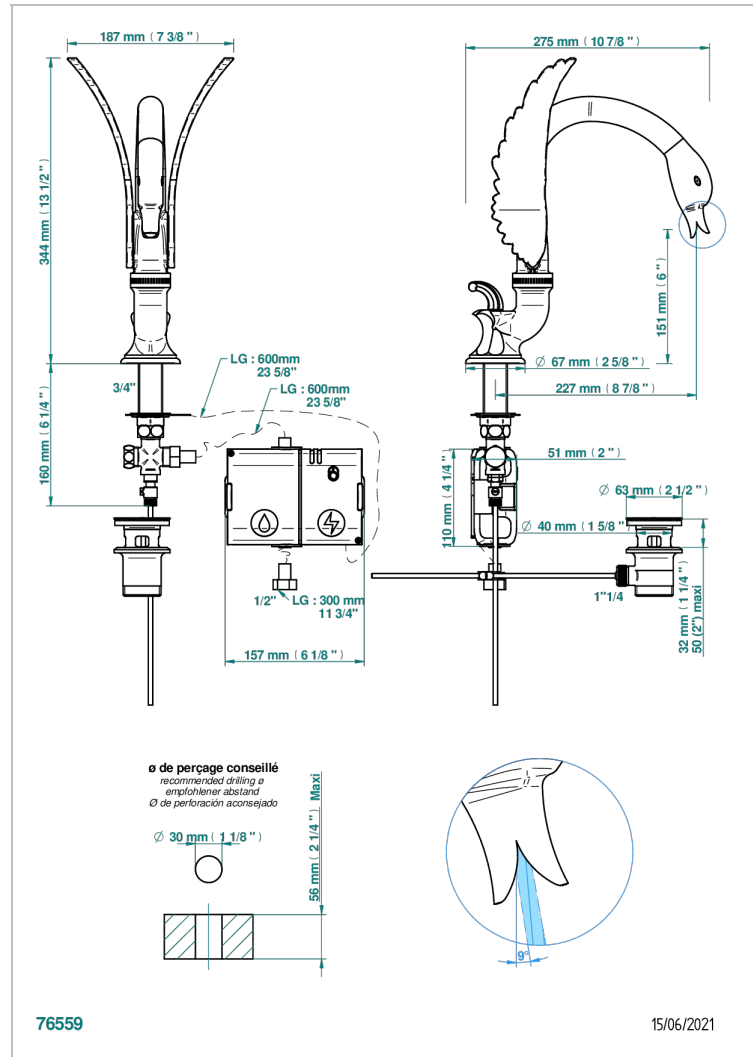

Bec de lavabo haut, à détection électronique capacitive avec vidage. Livré avec 6 piles 1.5V

CARACTÉRISTIQUES

- Cygne
- Bec de lavabo haut, à détection électronique capacitive avec vidage.
Livré avec 6 piles 1.5V

SPÉCIFICATIONS TECHNIQUES

- Recommandé : 3 bars (max. 5 bars) - Advised : 43,5 psi (max. 72 psi)
- Bec : 35 l/min à 3 bars
- Spout : 9.26 gpm at 43.5 psi

FINITIONS DISPONIBLES

Bronze clair - D01
Chromé - A02
Chromé / doré - G02
Chromé mat - C02
Doré brillant - F01
Doré mat - F07