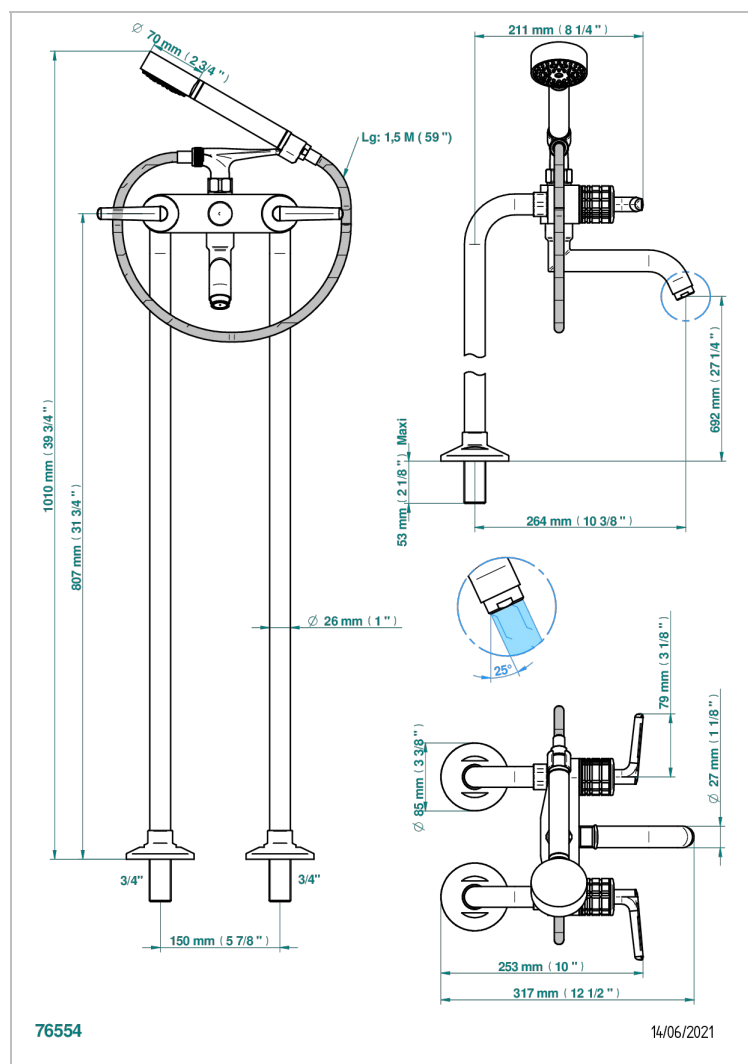

SYSTEM METAL QUADRILLE A MANETTES

G9F-13CS

Mélangeur bain douche sur colonnes pour fixation au sol

CARACTÉRISTIQUES

- ACS : 21ACCLY034

CERTIFICATIONS

FINITIONS DISPONIBLES

Bronze clair - D01
Chromé - A02
Chromé insert doré - GA1
Chromé mat - C02
Doré brillant - F01
Doré mat - F07

Nickel brillant - B01
Nickel mat - C01
Noir mat céramique - D30
Or pâle - F30
Or pâle mat - F31
Pvd blush - H62

Pvd blush mat - H60
Pvd couleur bronze brown - F33
Pvd couleur bronze brown - mat - F34
Pvd couleur doré - H52
Pvd couleur doré mat - H53
Pvd couleur laiton - H49

Pvd couleur laiton mat - H50
Pvd couleur nickel - H55
Pvd couleur nickel mat - H56
Pvd graphite - H64
Pvd graphite mat - H65
Pvd umber - H66

Pvd umber mat - H67
Vieux cuivre rouge mat - H07
Vieux nickel - H28