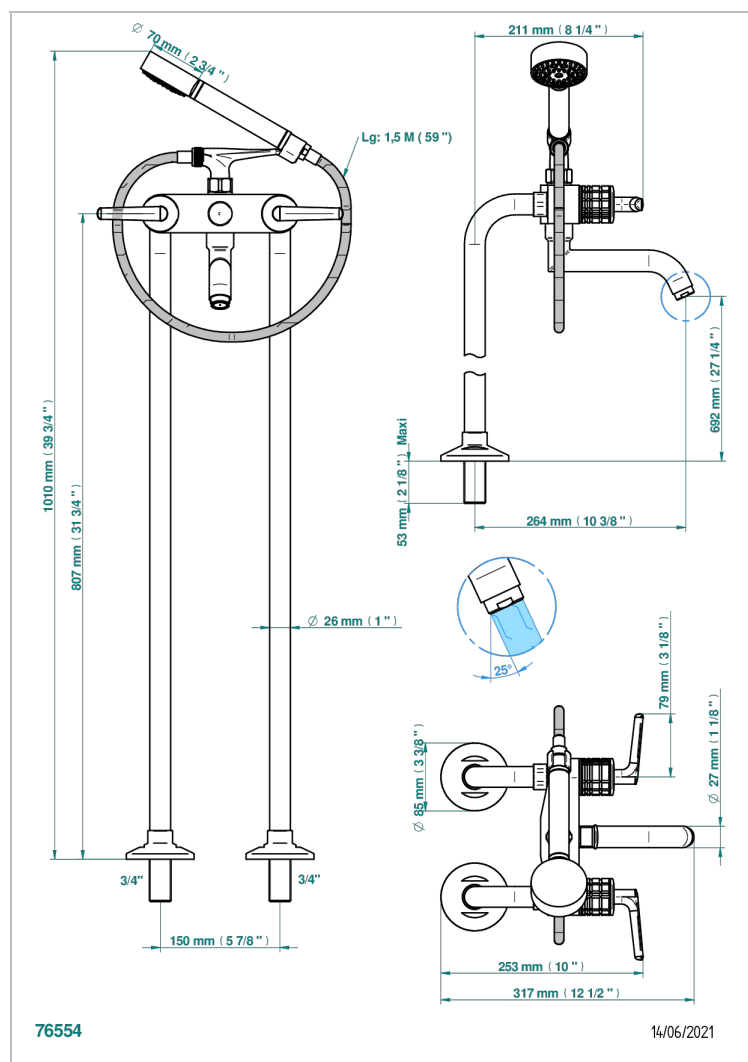

# SYSTEM SQUARED METAL WITH LEVER

G9F-13CS

Monobloc baÑo/ducha con columnas para fijaci3n al suelo

## CARACTERÍSTICAS

- ACS : 21ACCLY034