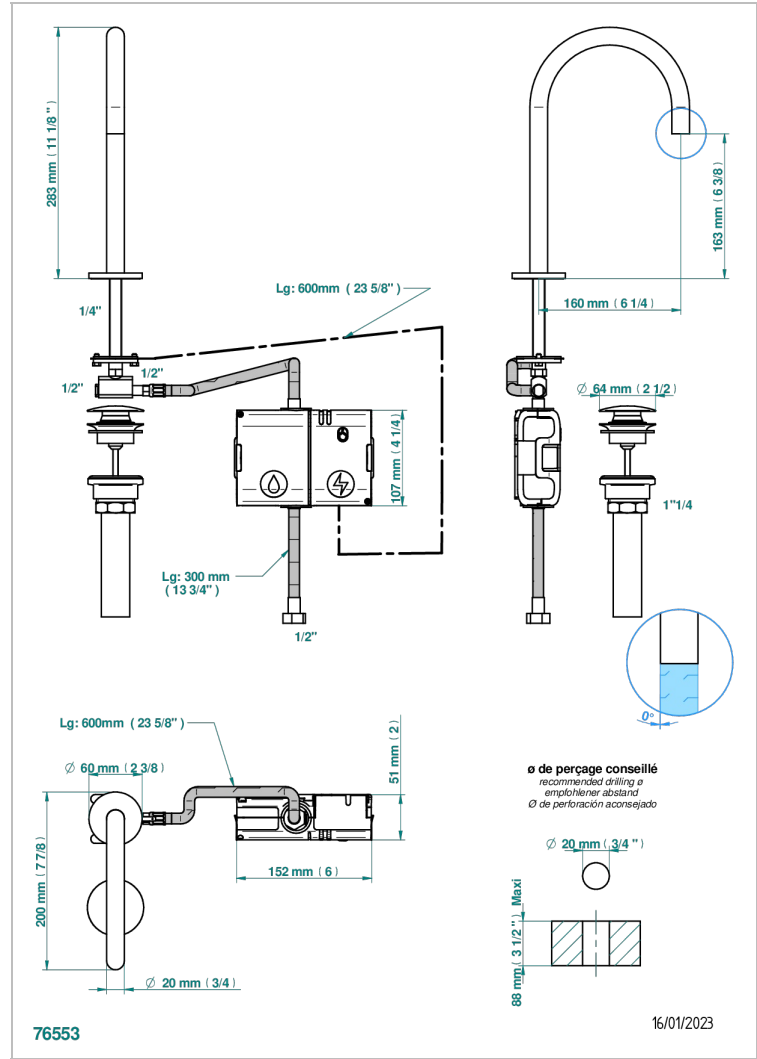

# YOKO DELTA HOWLITE

G7W-170E/US

THG<sup>®</sup>  
PARIS

Bec de lavabo à détection électronique capacitive avec vidage. Livré avec 6 piles 1.5V, standard américain

## CARACTÉRISTIQUES

- Yoko Delta Howlite
- Bec de lavabo à détection électronique capacitive avec vidage. Livré avec 6 piles 1.5V, standard américain