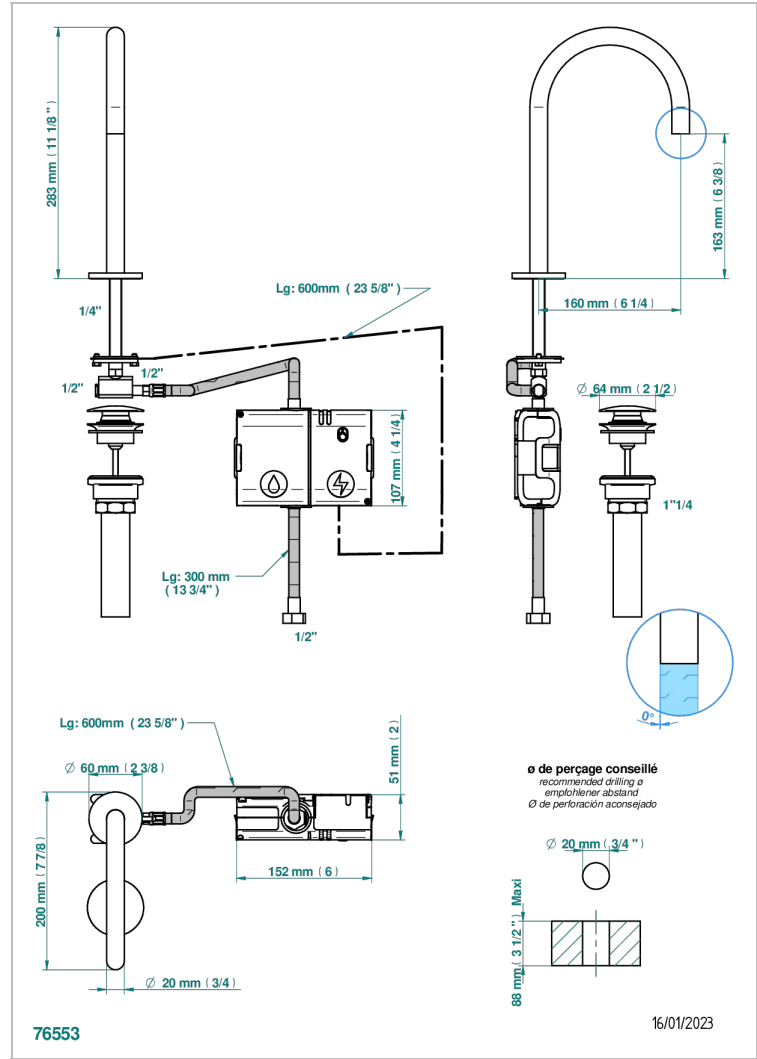

YOKO DELTA HOWLITE

G7W-170E/US

THG[®]
PARIS

Bec de lavabo à détection électronique capacitive avec vidage. Livré avec 6 piles 1.5V, standard américain

CARACTERÍSTICAS

- Yoko Delta Howlite
- Bec de lavabo à détection électronique capacitive avec vidage. Livré avec 6 piles 1.5V, standard américain

Pvd umber - H66
Pvd umber mate - H67