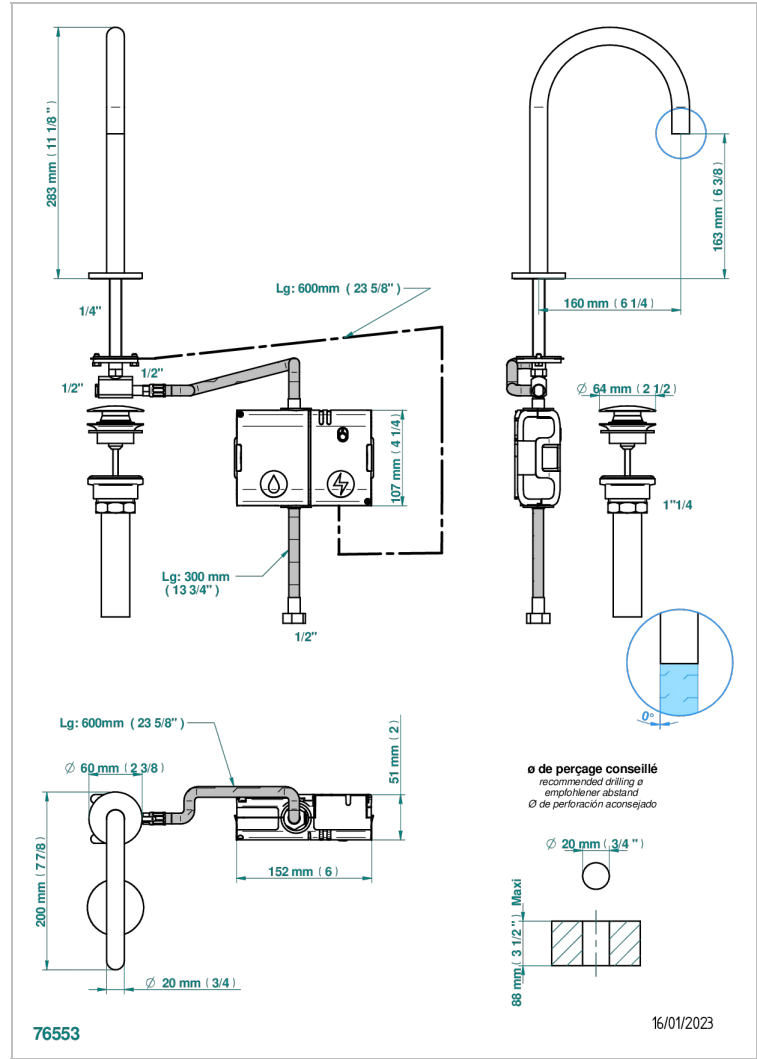

Bec de lavabo à détection électronique capacitive avec vidage. Livré avec 6 piles 1.5V, standard américain

CARACTÉRISTIQUES

- Yoko Delta
- Bec de lavabo à détection électronique capacitive avec vidage. Livré avec 6 piles 1.5V, standard américain

FINITIONS DISPONIBLES

Bronze clair - D01
Chromé - A02
Chromé insert doré - GA1
Chromé mat - C02
Doré brillant - F01
Doré mat - F07

Laiton fumé naturel - A13
Nickel brillant - B01
Nickel mat - C01
Noir mat céramique - D30
Or pâle - F30
Or pâle mat - F31