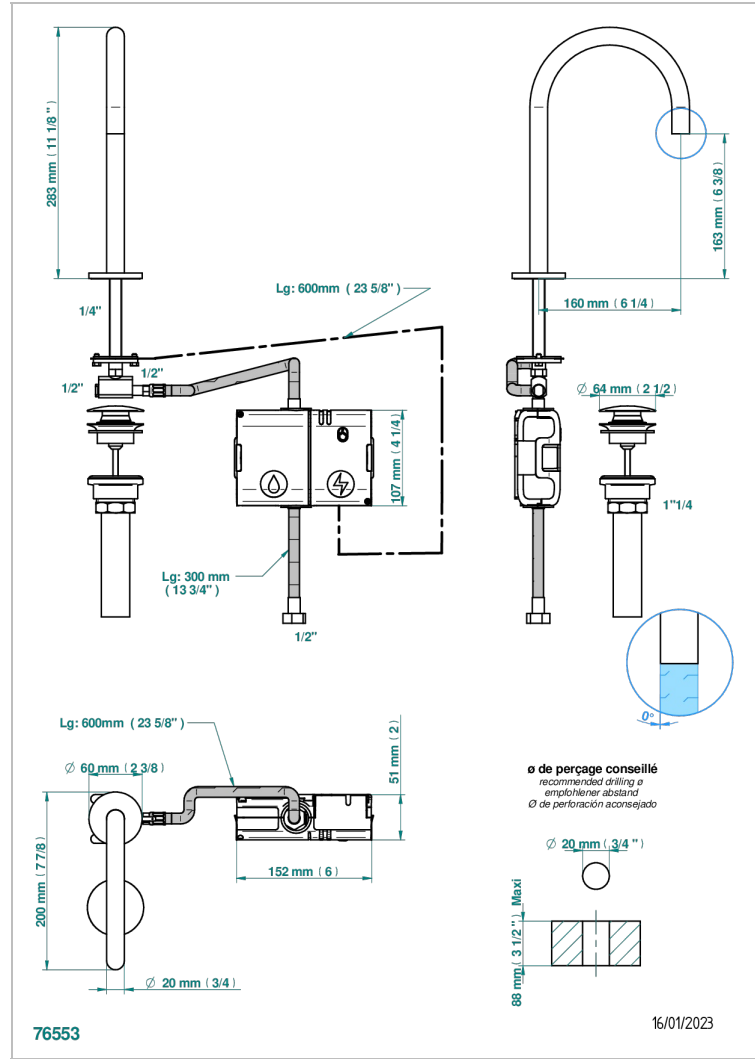

Bec de lavabo à détection électronique capacitive avec vidage. Livré avec 6 piles 1.5V, standard américain

### CARACTERÍSTICAS

- Yoko Delta
- Bec de lavabo à détection électronique capacitive avec vidage. Livré avec 6 piles 1.5V, standard américain