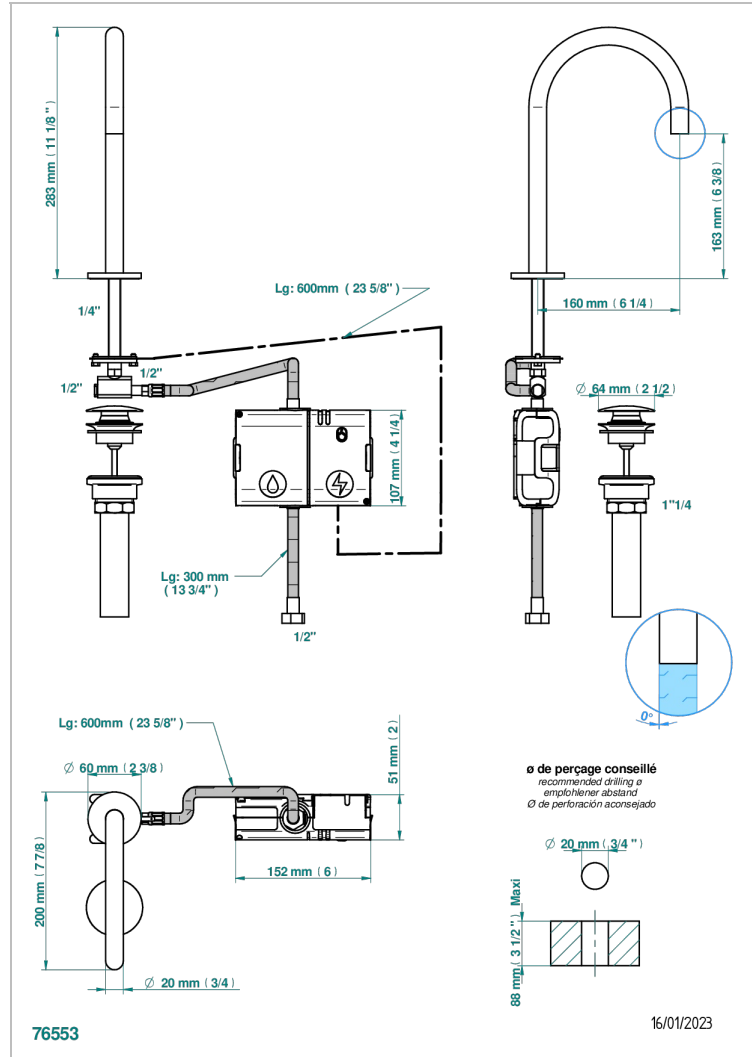

Bec de lavabo à détection électronique capacitive avec vidage. Livré avec 6 piles 1.5V, standard américain

CARACTÉRISTIQUES

- Yoko Howlite
- Bec de lavabo à détection électronique capacitive avec vidage. Livré avec 6 piles 1.5V, standard américain