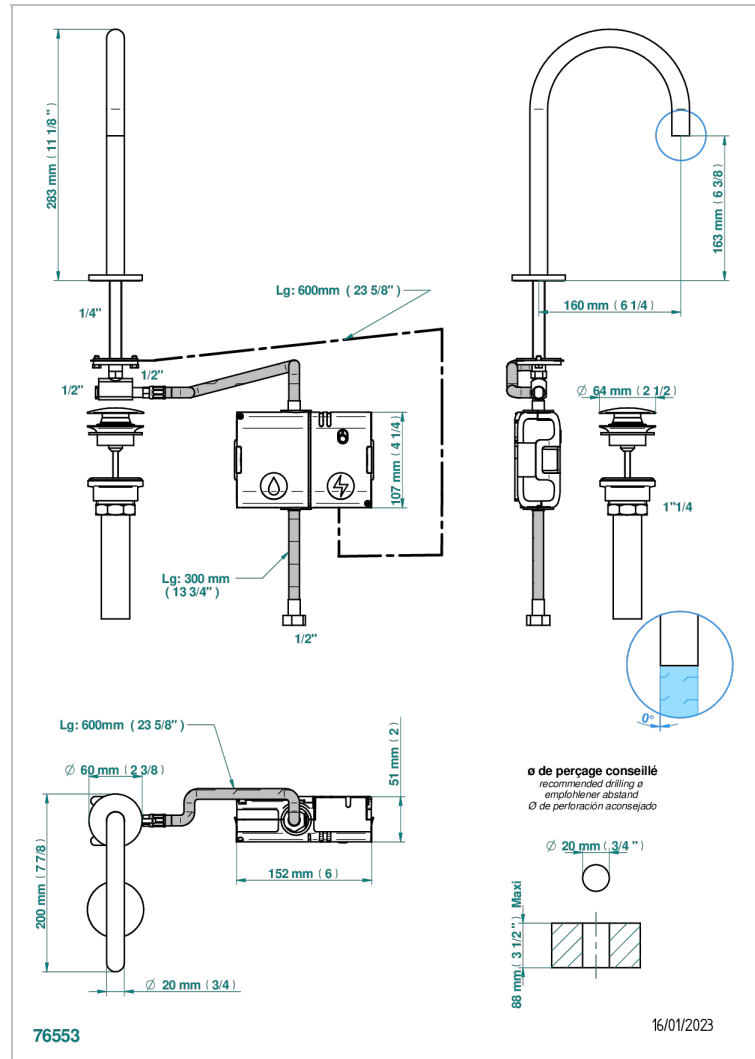

Bec de lavabo à détection électronique capacitive avec vidage. Livré avec 6 piles 1.5V, standard américain

CARACTERÍSTICAS

- Yoko Howlite
- Bec de lavabo à détection électronique capacitive avec vidage. Livré avec 6 piles 1.5V, standard américain