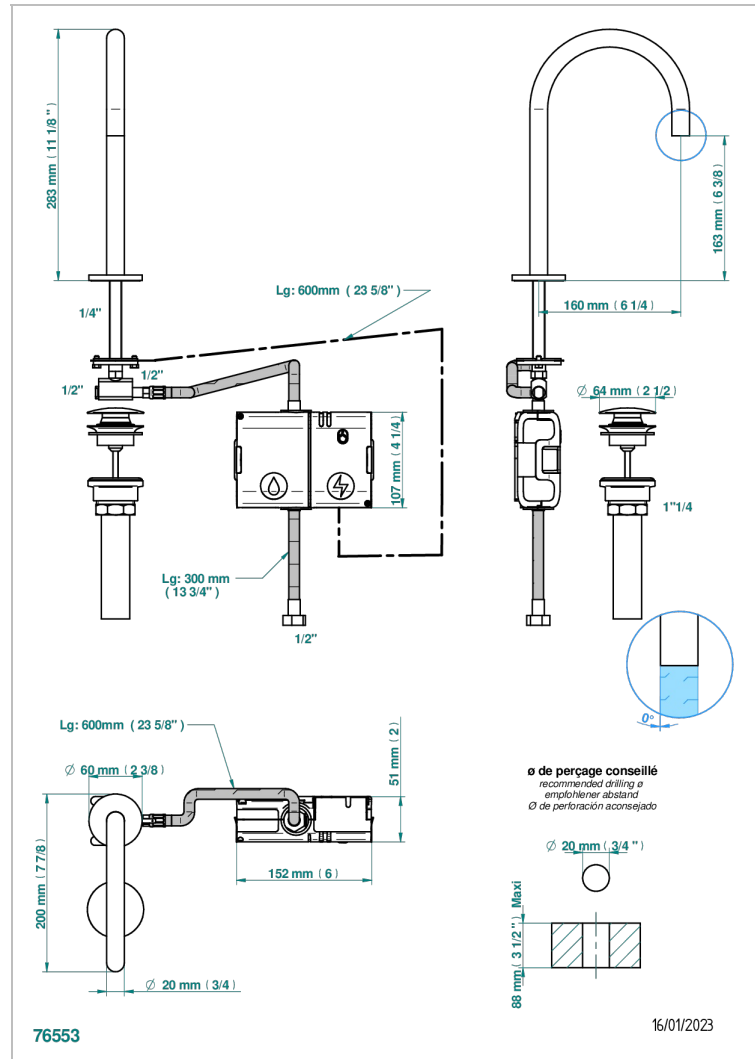

Bec de lavabo à détection électronique capacitive avec vidage. Livré avec 6 piles 1.5V, standard américain

CARACTÉRISTIQUES

- Yoko Ice
- Bec de lavabo à détection électronique capacitive avec vidage. Livré avec 6 piles 1.5V, standard américain