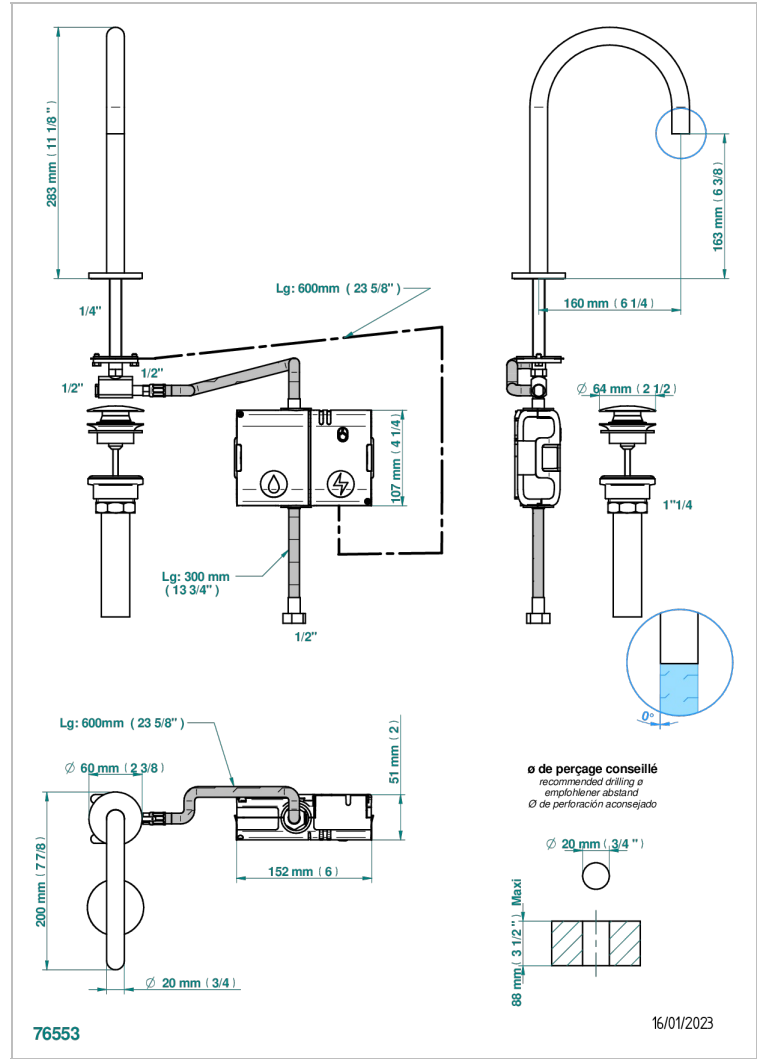

Bec de lavabo à détection électronique capacitive avec vidage. Livré avec 6 piles 1.5V, standard américain

CARACTERÍSTICAS

- Yoko Ice
- Bec de lavabo à détection électronique capacitive avec vidage. Livré avec 6 piles 1.5V, standard américain