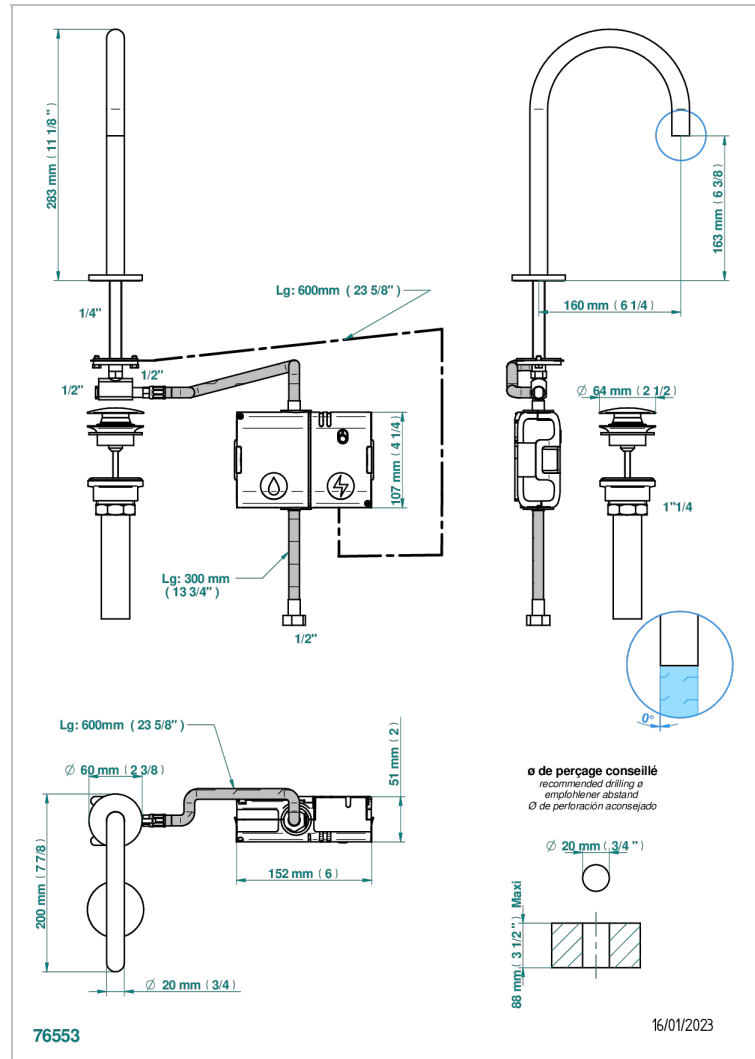

Bec de lavabo à détection électronique capacitive avec vidage. Livré avec 6 piles 1.5V, standard américain

### CARACTÉRISTIQUES

- Yoko Color
- Bec de lavabo à détection électronique capacitive avec vidage. Livré avec 6 piles 1.5V, standard américain