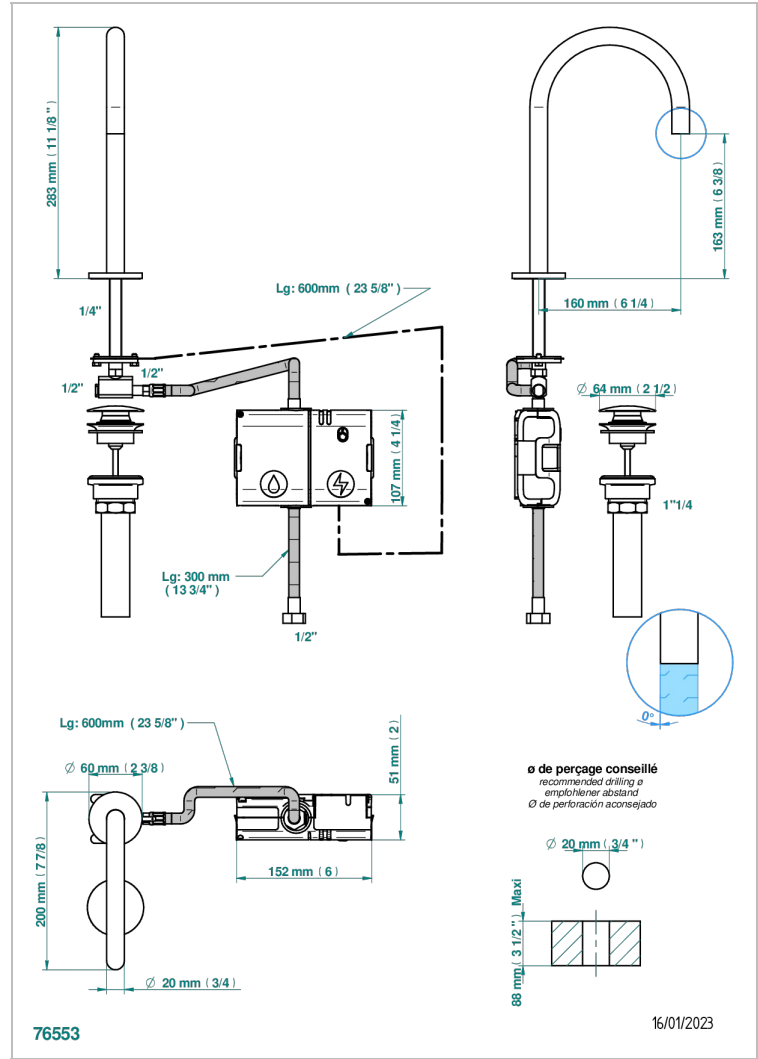

Bec de lavabo à détection électronique capacitive avec vidage. Livré avec 6 piles 1.5V, standard américain

### CARACTERÍSTICAS

- Yoko Color
- Bec de lavabo à détection électronique capacitive avec vidage. Livré avec 6 piles 1.5V, standard américain