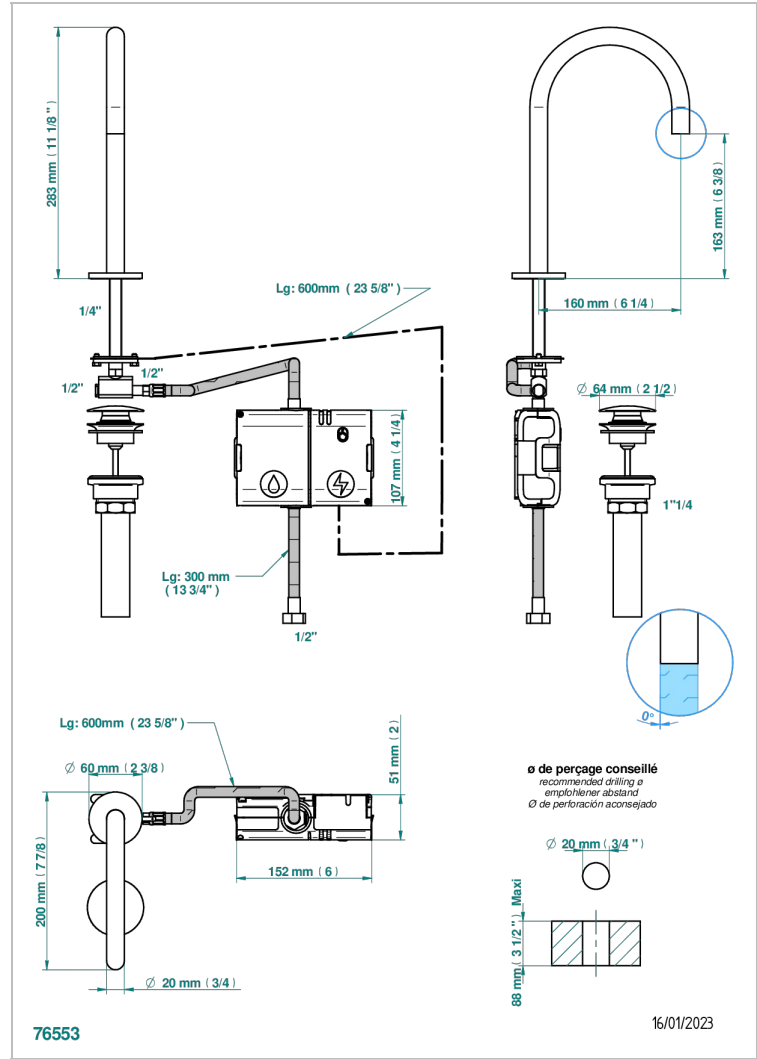

Bec de lavabo à détection électronique capacitive avec vidage. Livré avec 6 piles 1.5V, standard américain

CARACTÉRISTIQUES

- Yoko
- Bec de lavabo à détection électronique capacitive avec vidage. Livré avec 6 piles 1.5V, standard américain

Pvd umber mat - H67
 Vieux nickel - H28