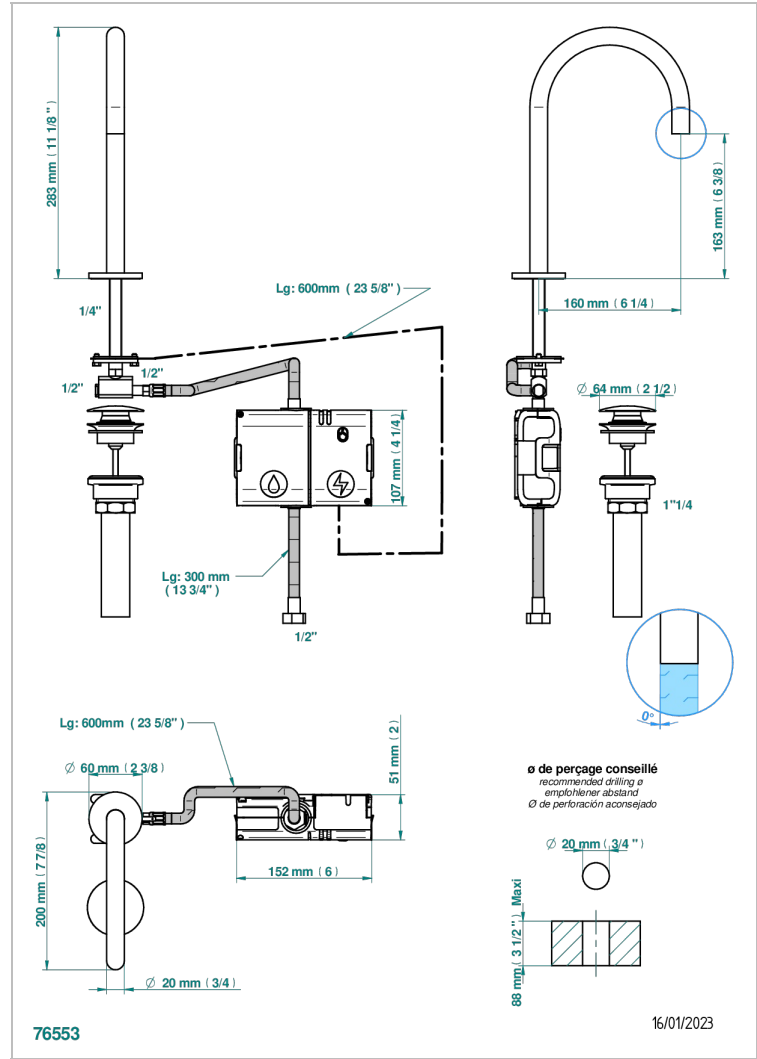

Bec de lavabo à détection électronique capacitive avec vidage. Livré avec 6 piles 1.5V, standard américain

CARACTERÍSTICAS

- Yoko
- Bec de lavabo à détection électronique capacitive avec vidage. Livré avec 6 piles 1.5V, standard américain

Pvd umber - H66
 Pvd umber mate - H67