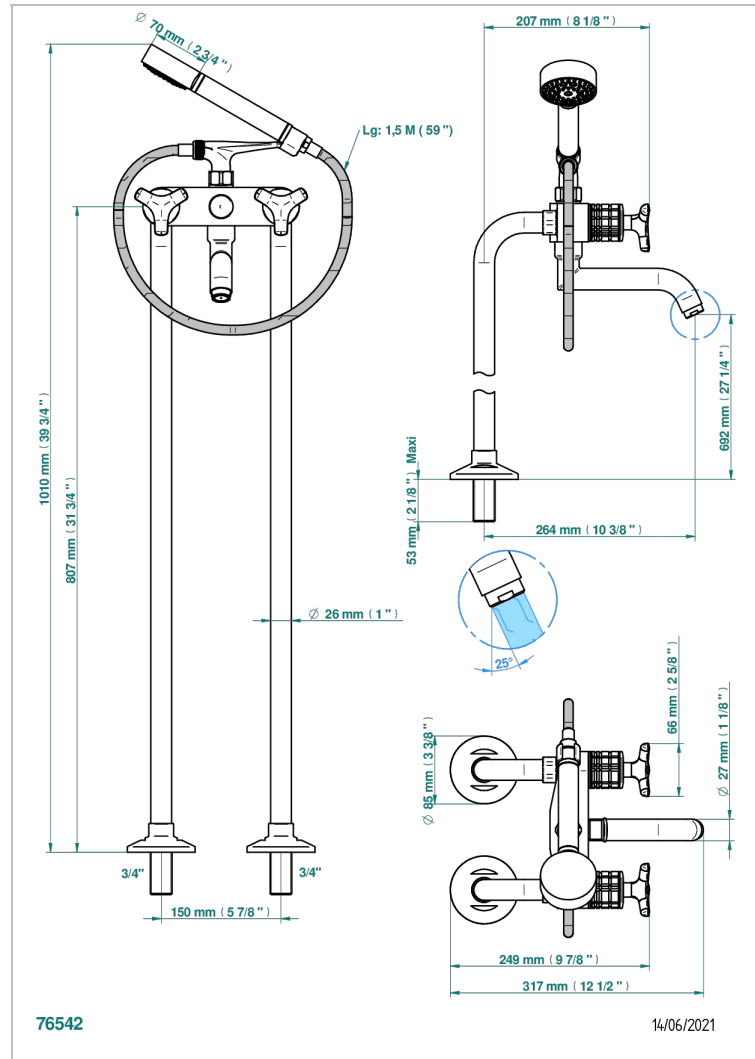

SYSTEM HOWLITE

G9G-13CS

Mélangeur bain douche sur colonnes pour fixation au sol

THG[®]
PARIS

CARACTÉRISTIQUES

- ACS : 21ACCLY034

CERTIFICATIONS

FINITIONS DISPONIBLES

Bronze clair - D01
 Chromé - A02
 Chromé mat - C02
 Doré brillant - F01
 Doré mat - F07
 Nickel brillant - B01

Nickel mat - C01
 Noir mat céramique - D30
 Or pâle - F30
 Or pâle mat - F31
 Pvd blush - H62
 Pvd blush mat - H60

Vieux cuivre rouge mat - H07
 Vieux nickel - H28