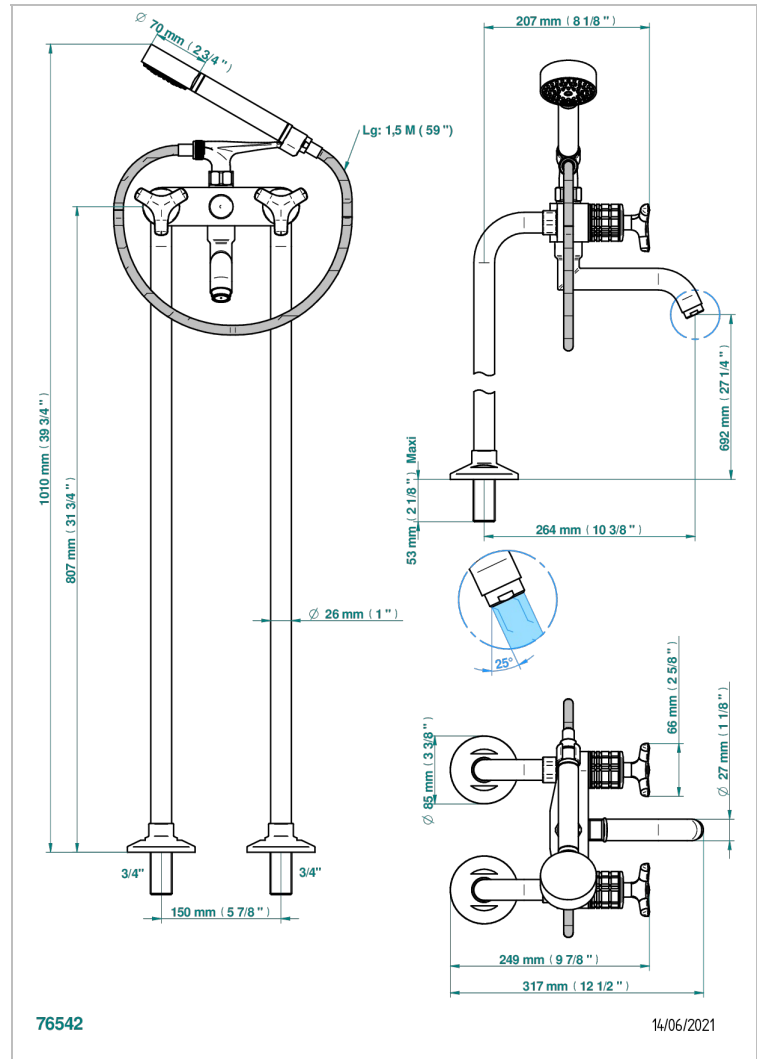

SYSTEM HOWLITE

G9G-13CS

Monobloc baÑo/ducha con columnas para fijaci3n al suelo

THG[®]
PARIS

CARACTERÍSTICAS

- ACS : 21ACCLY034

ESTÁNDAR

ACABADOS DISPONIBLES

Bronce claro - D01
Cerámica negra mate - D30
Cobre viejo mate - H07
Cromo - A02
Cromo mate - C02
Dorado - F01

Dorado mate - F07
Dorado pálido - F30
Dorado pálido mate (sin barniz) - F31
Niquel - B01
Niquel mate - C01
Niquel viejo - H28

Pvd umber - H66
Pvd umber mate - H67