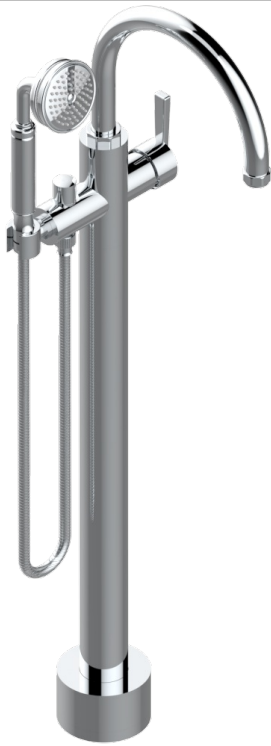

# CLUB SAINT-GERMAIN CON MANETAS

G7J-6508S

THG<sup>®</sup>  
PARIS

Mezclador baño/ducha sobre columnas, con flexo y ducha teléfono sistema easyclean

## CARACTERÍSTICAS

- Club Saint-Germain con manetas
- Mezclador baño/ducha sobre columnas, con flexo y ducha teléfono sistema easyclean

## ESPECIFICACIONES TÉCNICAS

- Recommandé : 3 bars (max. 5 bars) - Advised : 43,5 psi (max. 72 psi)
- Bec : 22 l/min à 3 bars - Douchette : 9,5 l/min à 3 bars
- Spout : 5.82 gpm at 43.5 psi - Handshower : 2.5 gpm at 43.5 psi

## ACABADOS DISPONIBLES

Bronce claro - D01  
Cerámica negra mate - D30  
Cromo - A02  
Cromo / dorado - G02  
Cromo mate - C02  
Dorado - F01

Dorado mate - F07  
Dorado pálido - F30  
Dorado pálido mate (sin barniz) - F31  
Natural smoked Brass - A13  
Níquel - B01  
Níquel mate - C01