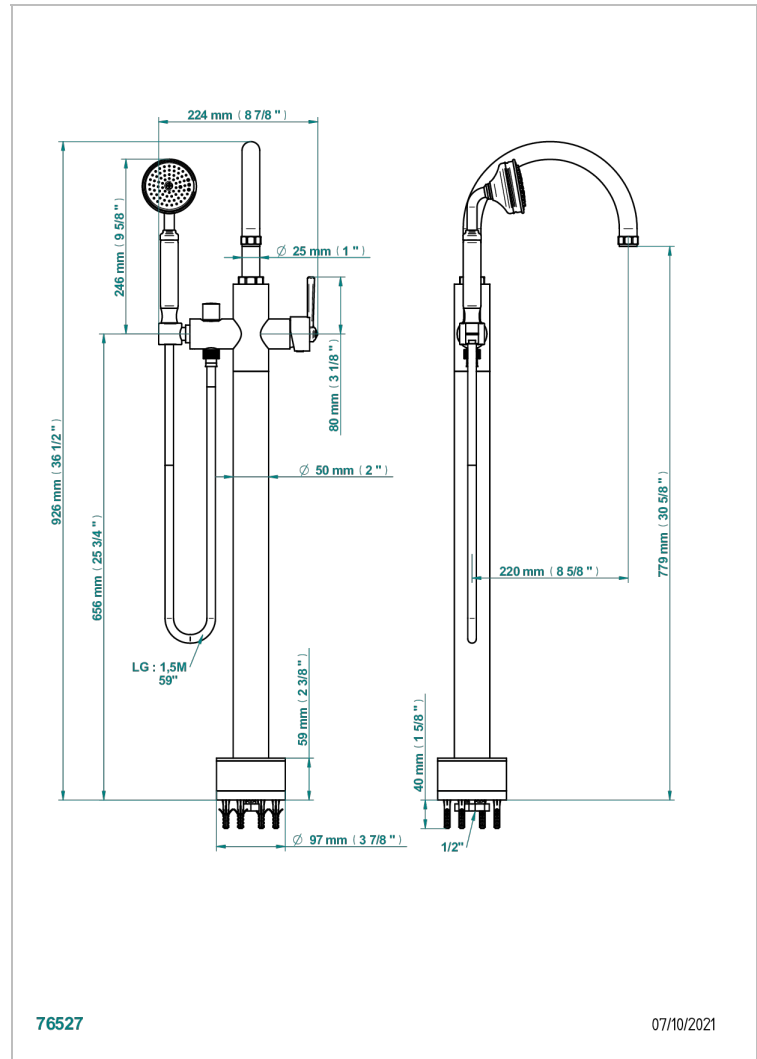

# CLUB SAINT-GERMAIN CON MANETAS

G7J-6508S

THG<sup>®</sup>  
PARIS

Mezclador baño/ducha sobre columnas, con flexo y ducha teléfono sistema easyclean

## CARACTERÍSTICAS

- Club Saint-Germain con manetas
- Mezclador baño/ducha sobre columnas, con flexo y ducha teléfono sistema easyclean

## ESPECIFICACIONES TÉCNICAS

- Recommandé : 3 bars (max. 5 bars) - Advised : 43,5 psi (max. 72 psi)
- Bec : 22 l/min à 3 bars - Douchette : 9,5 l/min à 3 bars
- Spout : 5.82 gpm at 43.5 psi - Handshower : 2.5 gpm at 43.5 psi