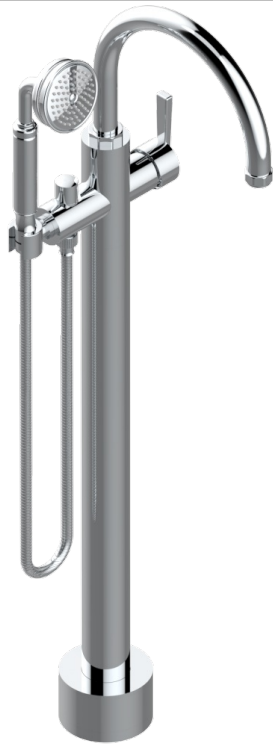

# CLUB SAINT-GERMAIN MIT HEBEL

G7J-6508S

THG<sup>®</sup>  
PARIS

Freistehende Wannenstandarmatur mit Einhebelmischer und Handbrause

## EIGENSCHAFTEN

- Club Saint-Germain mit Hebel
- Freistehende Wannenstandarmatur mit Einhebelmischer und Handbrause

## TECHNISCHE DATEN

- Recommandé : 3 bars (max. 5 bars) - Advised : 43,5 psi (max. 72 psi)
- Bec : 22 l/min à 3 bars - Douchette : 9,5 l/min à 3 bars
- Spout : 5.82 gpm at 43.5 psi - Handshower : 2.5 gpm at 43.5 psi

## VERFÜGBARE OBERFLÄCHEN

Altnickel - H28  
Blassgold - F30  
Blassgold matt unlackiert - F31  
Bronze hell - D01  
Chrom - A02  
Chrom / gold - G02

Chrom matt - C02  
Gold - F01  
Gold matt - F07  
Mattschwarz keramik - D30  
Natural smoked Brass - A13  
Nickel matt - C01