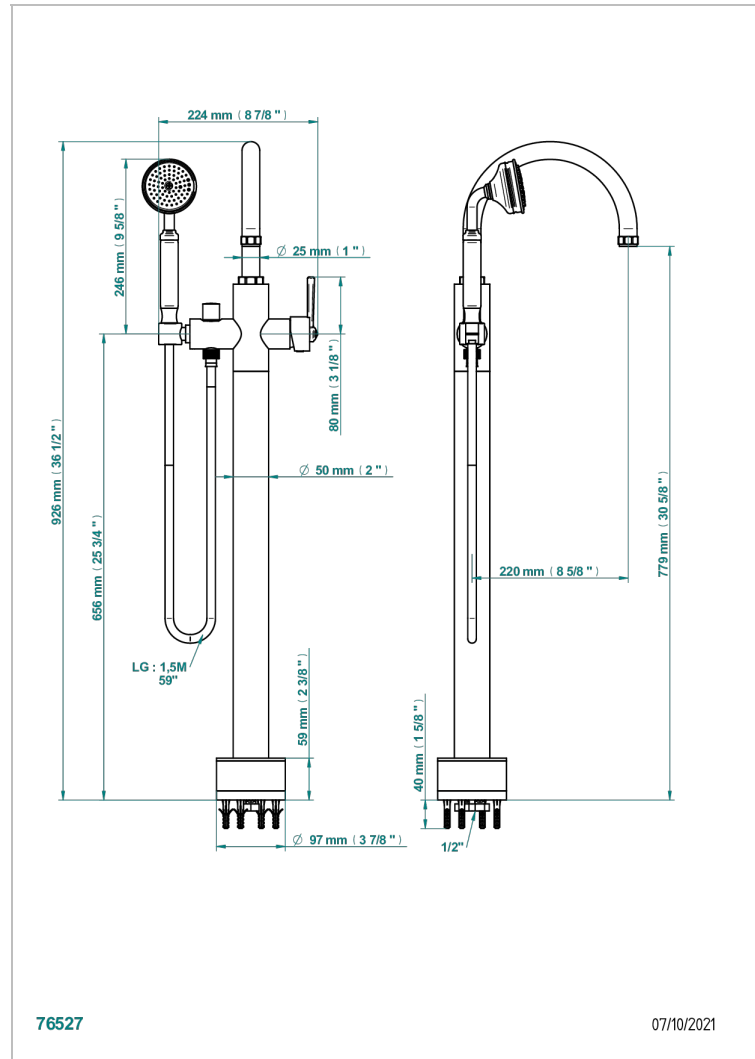

# CLUB SAINT-GERMAIN MIT HEBEL

G7J-6508S

THG<sup>®</sup>  
PARIS

Freistehende Wannenstandarmatur mit Einhebelmischer und Handbrause

## EIGENSCHAFTEN

- Club Saint-Germain mit Hebel
- Freistehende Wannenstandarmatur mit Einhebelmischer und Handbrause

## TECHNISCHE DATEN

- Recommandé : 3 bars (max. 5 bars) - Advised : 43,5 psi (max. 72 psi)
- Bec : 22 l/min à 3 bars - Douchette : 9,5 l/min à 3 bars
- Spout : 5.82 gpm at 43.5 psi - Handshower : 2.5 gpm at 43.5 psi

## VERFÜGBARE OBERFLÄCHEN

Altnickel - H28  
Blassgold - F30  
Blassgold matt unlackiert - F31  
Bronze hell - D01  
Chrom - A02  
Chrom / gold - G02

Chrom matt - C02  
Gold - F01  
Gold matt - F07  
Mattschwarz keramik - D30  
Natural smoked Brass - A13  
Nickel matt - C01