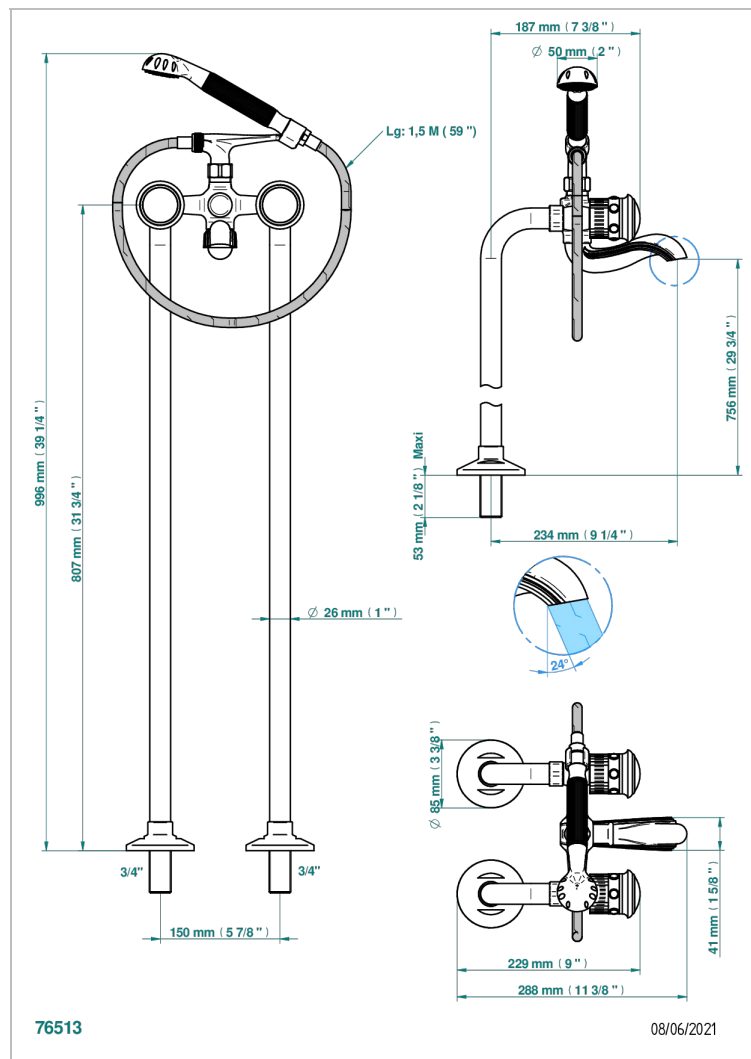

TROCADERO LAPIS LAZULI

U7B-13CS

Mélangeur bain douche sur colonnes pour fixation au sol

THG[®]
PARIS

CARACTÉRISTIQUES

- ACS : 21ACCLY034

CERTIFICATIONS

FINITIONS DISPONIBLES

Chromé - A02
Chromé / doré - G02
Chromé mat - C02
Doré brillant - F01
Doré mat - F07
Nickel brillant - B01

Nickel mat - C01
Noir mat céramique - D30
Or pâle - F30
Or pâle mat - F31
Pvd blush - H62
Pvd blush mat - H60

Vieux nickel - H28