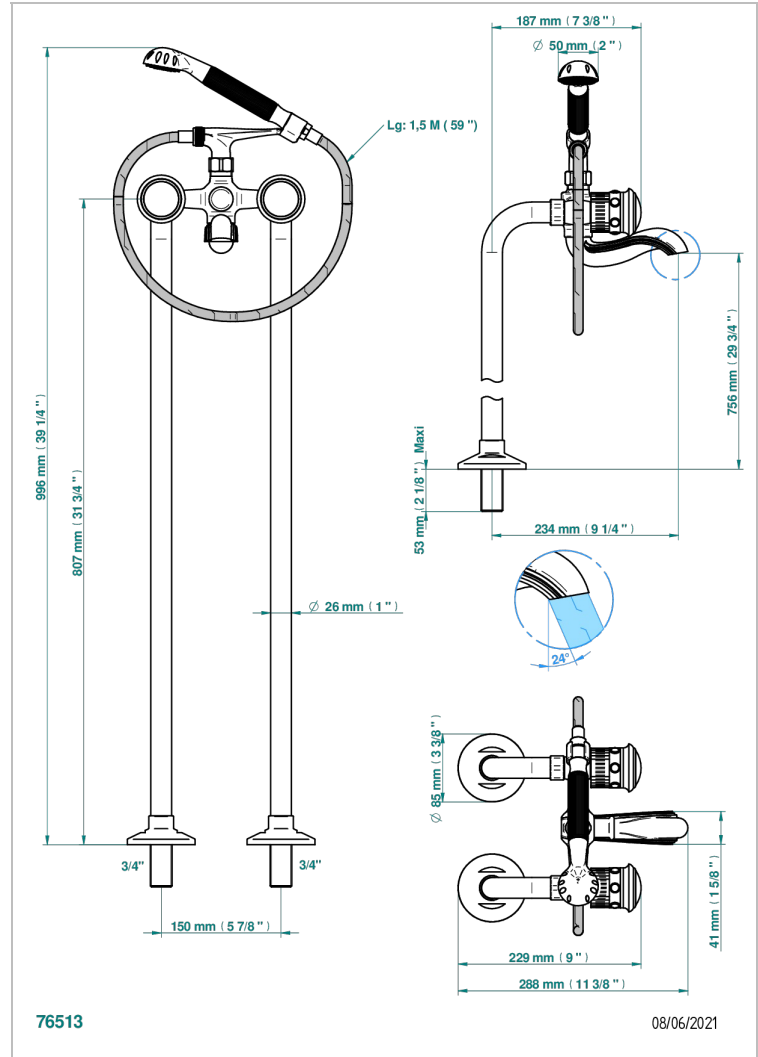

TROCADERO LAPIS LAZULI

U7B-13CS

Monobloc baÑo/ducha con columnas para fijaci3n al suelo

THG[®]
PARIS

CARACTERÍSTICAS

- ACS : 21ACCLY034

ESTÁNDAR

ACABADOS DISPONIBLES

Cerámica negra mate - D30
Cromo - A02
Cromo / dorado - G02
Cromo mate - C02
Dorado - F01
Dorado mate - F07

Dorado pálido - F30
Dorado pálido mate (sin barniz) - F31
Níquel - B01
Níquel mate - C01
Níquel viejo - H28
Pvd blush - H62

Pvd umber mate - H67