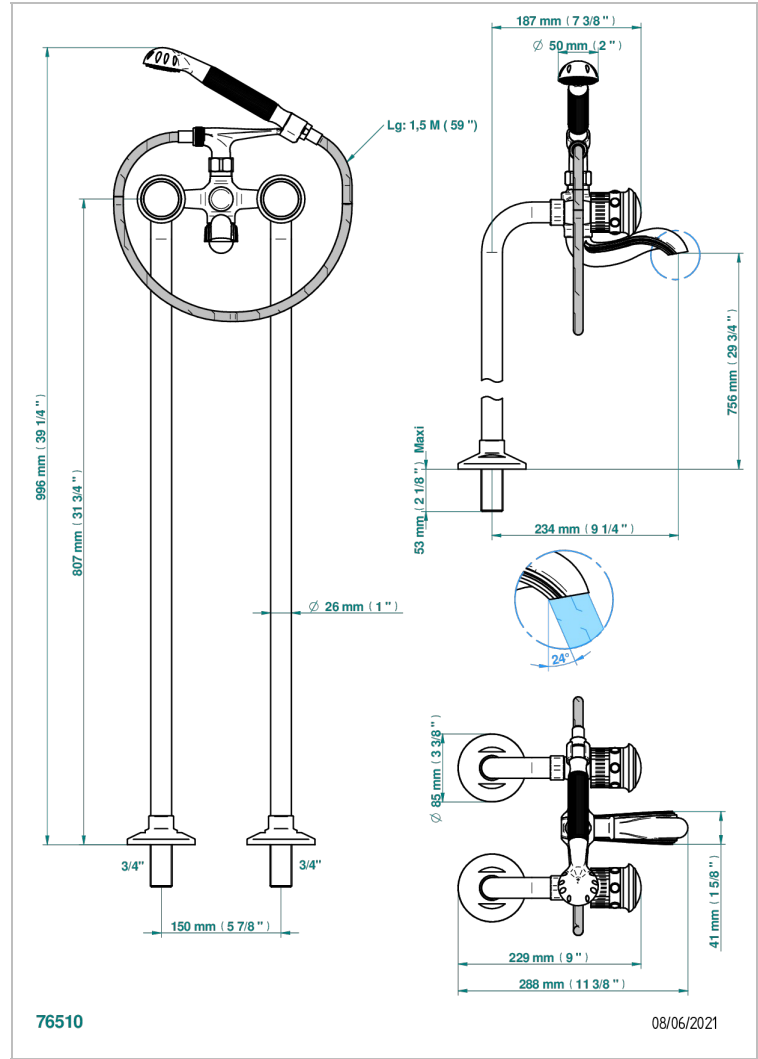

TROCADERO MALACHITE

U7A-13CS

Mélangeur bain douche sur colonnes pour fixation au sol

THG[®]
PARIS

CARACTÉRISTIQUES

- ACS : 21ACCLY034

CERTIFICATIONS

FINITIONS DISPONIBLES

Chromé - A02
Chromé / doré - G02
Chromé mat - C02
Doré brillant - F01
Doré mat - F07
Nickel brillant - B01

Nickel mat - C01
Noir mat céramique - D30
Or pâle - F30
Or pâle mat - F31
Pvd blush - H62
Pvd blush mat - H60

Vieux nickel - H28