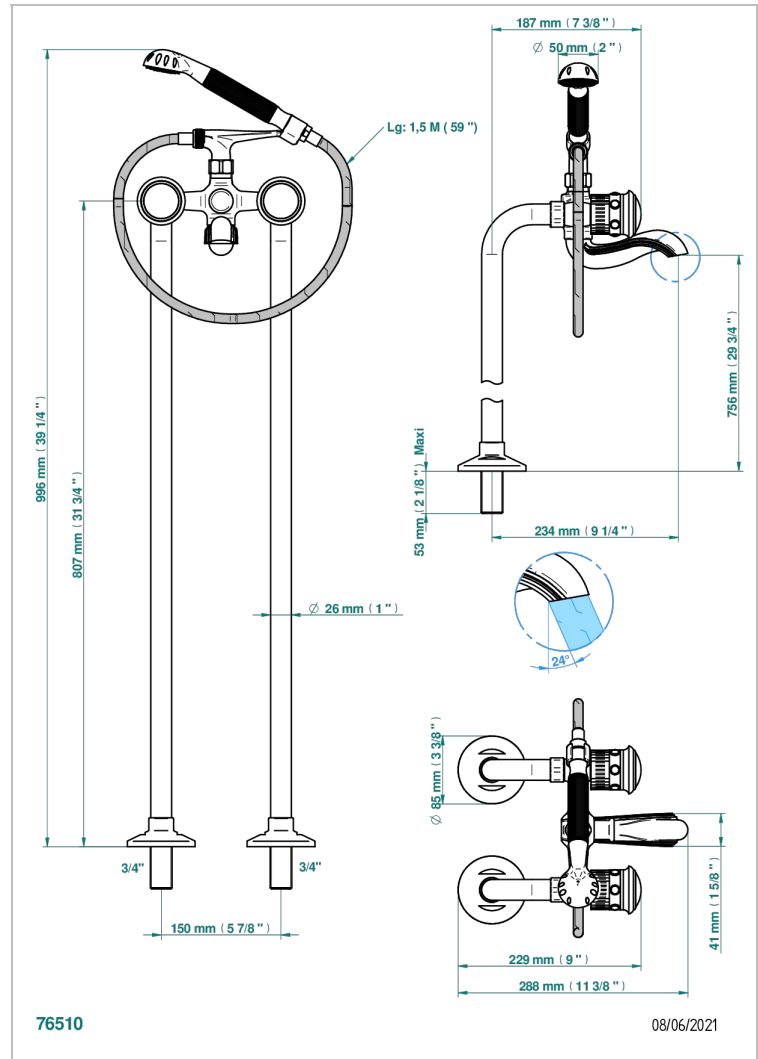

# TROCADERO MALAQUITA

U7A-13CS

Monobloc baÑo/ducha con columnas para fijaci3n al suelo

THG<sup>®</sup>  
PARIS

## CARACTERÍSTICAS

- ACS : 21ACCLY034