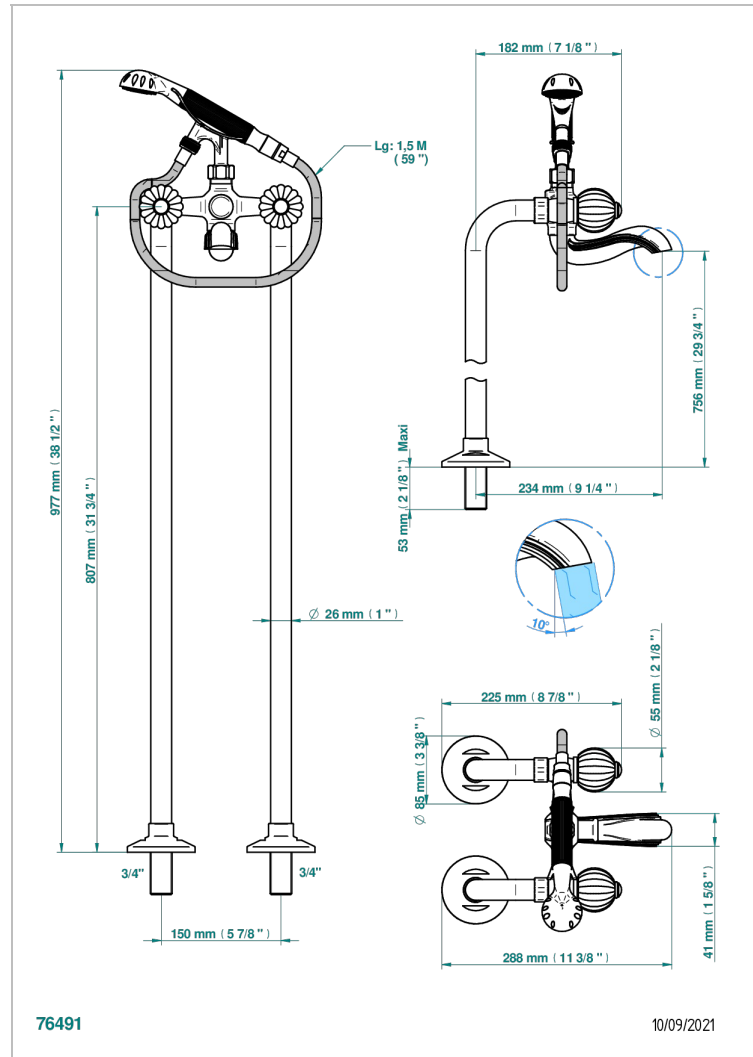

MANDARINE CRISTAL CLAIR

U1D-13CS

Mélangeur bain douche sur colonnes pour fixation au sol

THG[®]
PARIS

CARACTÉRISTIQUES

- ACS : 21ACCLY034

CERTIFICATIONS

FINITIONS DISPONIBLES

Bronze clair - D01
Chromé - A02
Chromé / doré - G02
Chromé mat - C02
Doré brillant - F01
Doré mat - F07

Nickel brillant - B01
Nickel mat - C01
Noir mat céramique - D30
Or pâle - F30
Or pâle mat - F31
Pvd blush - H62