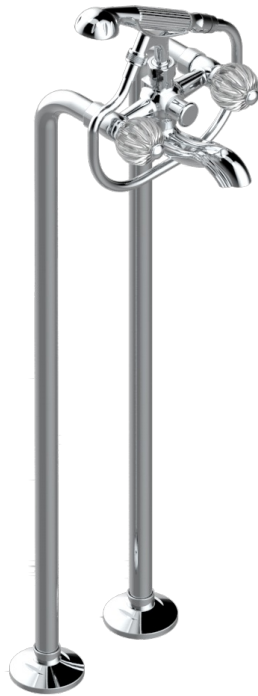

MANDARINE CRISTAL CLAIR

U1D-13CS

Mélangeur bain douche sur colonnes pour fixation au sol

THG[®]
PARIS

CARACTÉRISTIQUES

- ACS : 21ACCLY034

CERTIFICATIONS

FINITIONS DISPONIBLES

Bronze clair - D01
Chromé - A02
Chromé / doré - G02
Chromé mat - C02
Doré brillant - F01
Doré mat - F07

Nickel brillant - B01
Nickel mat - C01
Noir mat céramique - D30
Or pâle - F30
Or pâle mat - F31
Pvd blush - H62

Pvd blush mat - H60
Pvd couleur bronze brown - F33
Pvd couleur bronze brown - mat - F34
Pvd couleur doré - H52
Pvd couleur doré mat - H53
Pvd couleur laiton - H49

Pvd couleur laiton mat - H50
Pvd couleur nickel - H55
Pvd couleur nickel mat - H56
Pvd graphite - H64
Pvd graphite mat - H65
Pvd umber - H66

Pvd umber mat - H67
Vieux cuivre rouge mat - H07
Vieux nickel - H28