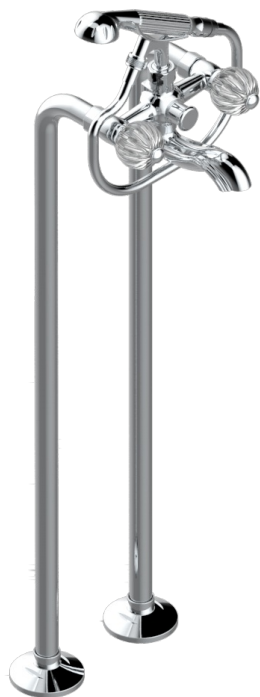

MANDARINE CRISTAL CLARO

U1D-13CS

Monobloc baÑo/ducha con columnas para fijaci3n al suelo

THG[®]
PARIS

CARACTERÍSTICAS

- ACS : 21ACCLY034

ESTÁNDAR

ACABADOS DISPONIBLES

Bronce claro - D01
Cerámica negra mate - D30
Cobre viejo mate - H07
Cromo - A02
Cromo / dorado - G02
Cromo mate - C02

Dorado - F01
Dorado mate - F07
Dorado pálido - F30
Dorado pálido mate (sin barniz) - F31
Níquel - B01
Níquel mate - C01

Níquel viejo - H28
Pvd blush - H62
Pvd blush mate - H60
Pvd color lat3n - H49
Pvd color lat3n mate - H50
Pvd color níquel - H55

Pvd color níquel mate - H56
Pvd color oro - H52
Pvd color oro mate - H53
Pvd grafito - H64
Pvd grafito mate - H65
Pvd marr3n bronce - F33