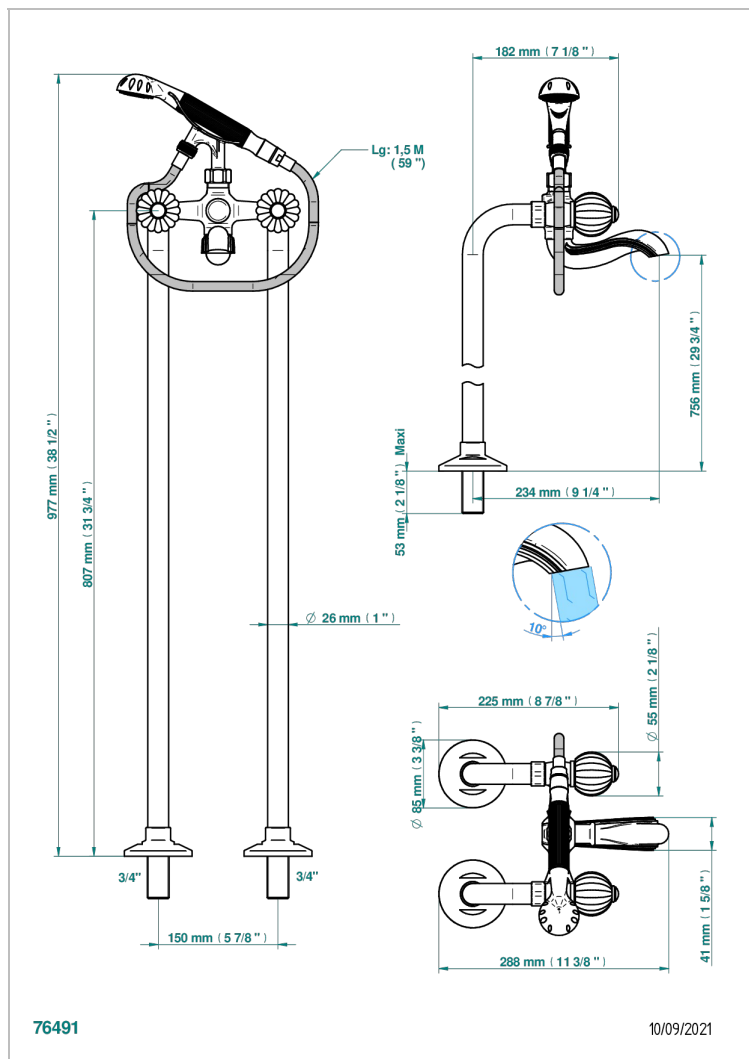

MANDARINE CRISTAL CLARO

U1D-13CS

Monobloc baÑo/ducha con columnas para fijaci3n al suelo

THG[®]
PARIS

CARACTERÍSTICAS

- ACS : 21ACCLY034

ESTÁNDAR

ACABADOS DISPONIBLES

Bronce claro - D01
Cerámica negra mate - D30
Cobre viejo mate - H07
Cromo - A02
Cromo / dorado - G02
Cromo mate - C02

Dorado - F01
Dorado mate - F07
Dorado pálido - F30
Dorado pálido mate (sin barniz) - F31
Níquel - B01
Níquel mate - C01