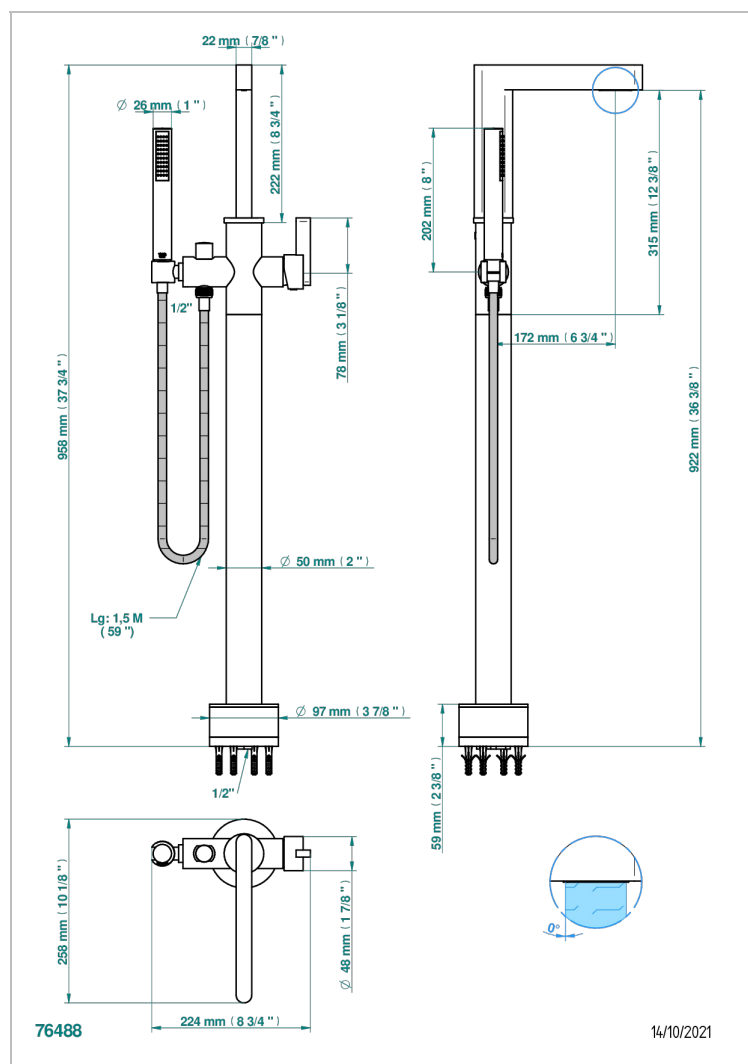

# ICON-X INSERTS METAL A MANETTES

U7K-6508S

Mitigeur bain-douche sur colonne avec flexible et douchette avec système Easyclean

## CARACTÉRISTIQUES

- Icon-x inserts métal à manettes
- Mitigeur bain-douche sur colonne avec flexible et douchette avec système Easyclean

## FINITIONS DISPONIBLES

Chromé - A02  
Chromé insert doré - GA1  
Chromé mat - C02  
Doré brillant - F01  
Doré mat - F07  
Nickel brillant - B01

Nickel mat - C01  
Noir mat céramique - D30  
Or pâle - F30  
Or pâle mat - F31  
Pvd blush - H62  
Pvd blush mat - H60

Vieux nickel - H28