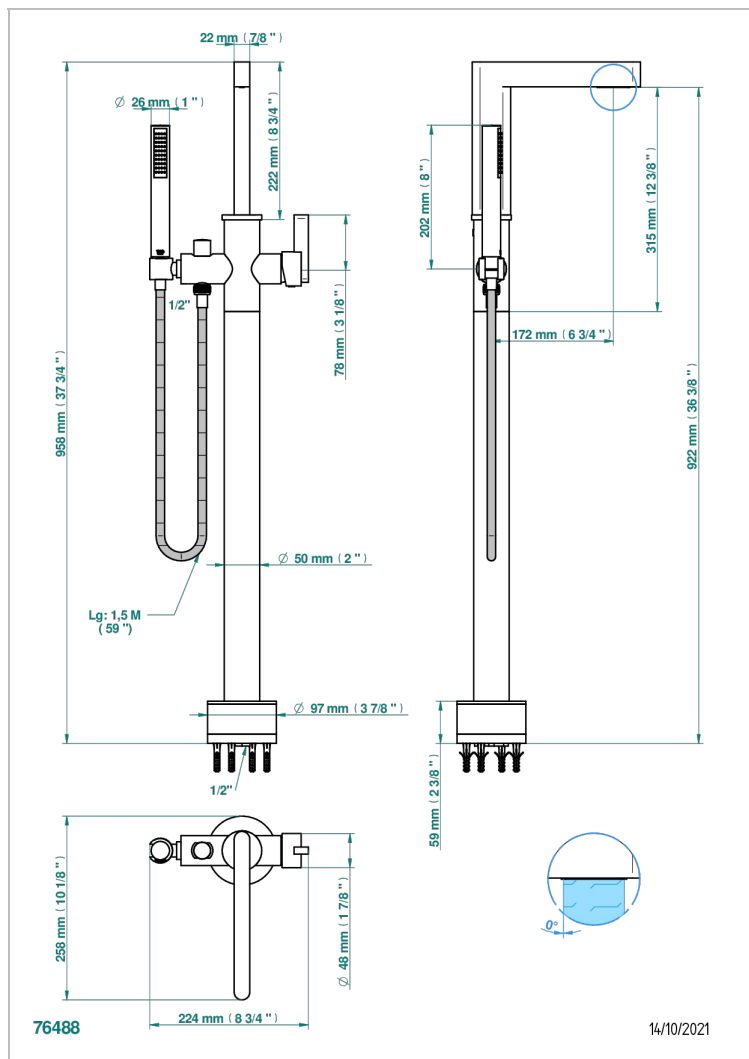

# ICON-X INCRUSTACION METALICA CON MANETAS

U7K-6508S

Mezclador baño/ducha sobre columnas, con flexo y ducha teléfono sistema easyclean

## CARACTERÍSTICAS

- Icon-x incrustación metálica con manetas
- Mezclador baño/ducha sobre columnas, con flexo y ducha teléfono sistema easyclean