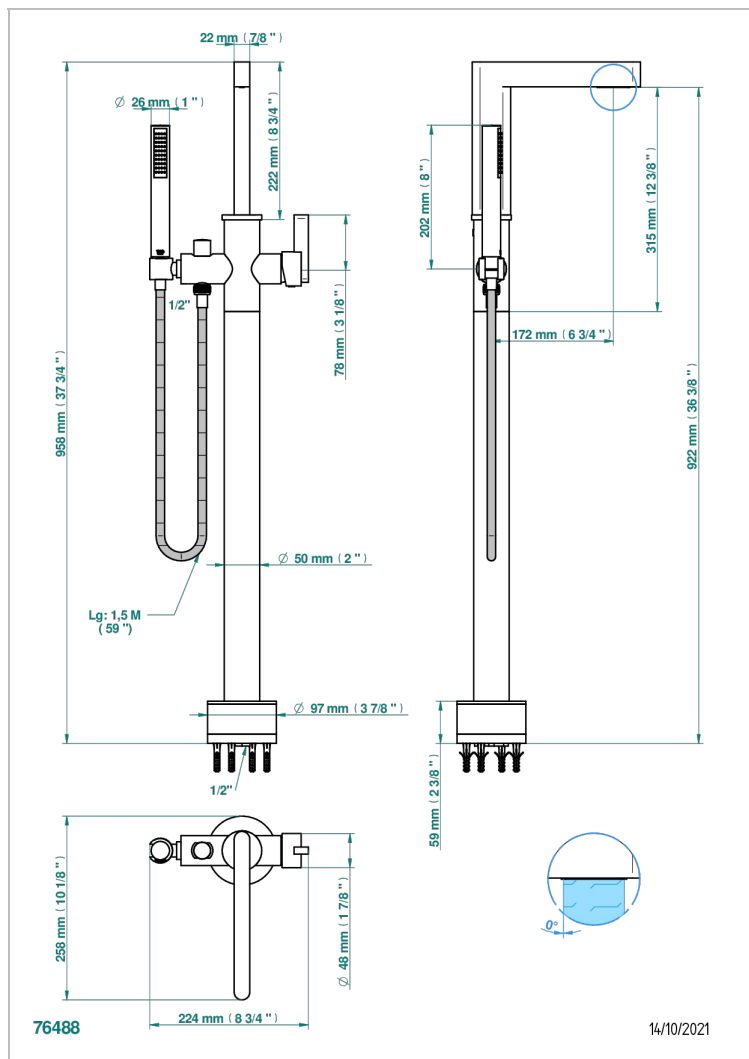

ICON-X INCRUSTACION METALICA CON MANETAS

U7K-6508S

Mezclador baño/ducha sobre columnas, con flexo y ducha teléfono sistema easyclean

CARACTERÍSTICAS

- Icon-x incrustación metálica con manetas
- Mezclador baño/ducha sobre columnas, con flexo y ducha teléfono sistema easyclean

ACABADOS DISPONIBLES

Cerámica negra mate - D30
Cromo - A02
Cromo mate - C02
Dorado - F01
Dorado mate - F07
Dorado pálido - F30

Dorado pálido mate (sin barniz) - F31
Níquel - B01
Níquel mate - C01
Níquel viejo - H28
Polished chrome with gold inlay - GA1
Pvd blush - H62