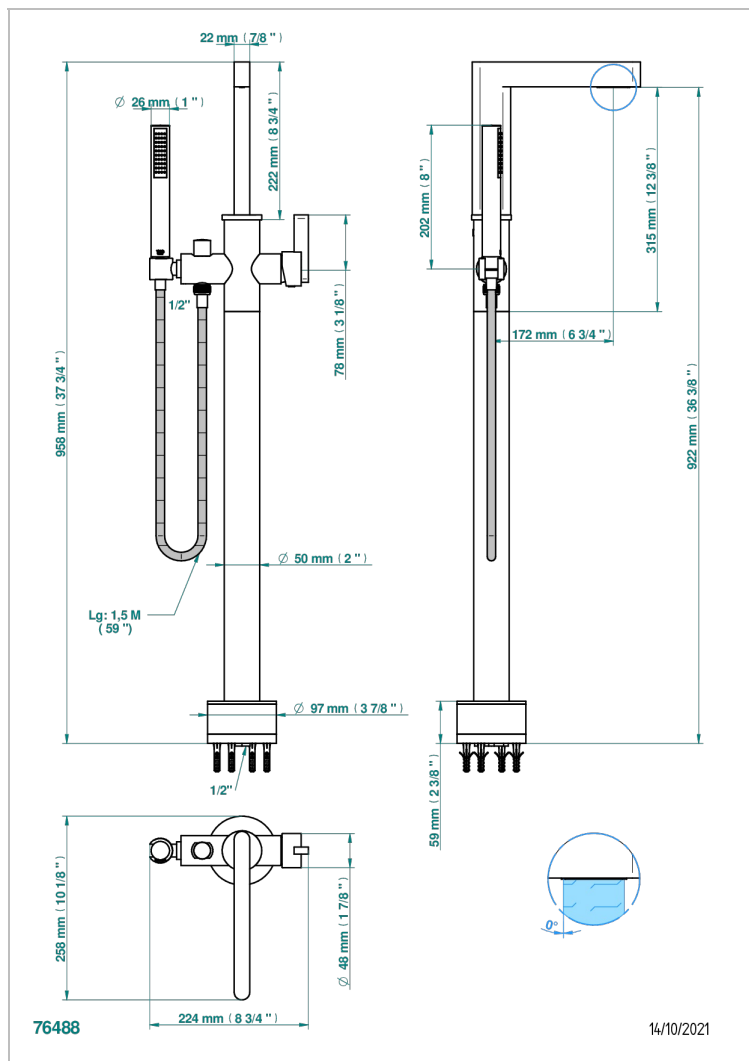

# ICON-X METALLEINLAGE MIT HEBEL

U7K-6508S

THG<sup>®</sup>  
PARIS

Freistehende Wannenstandarmatur mit Einhebelmischer und Handbrause

## EIGENSCHAFTEN

- Icon-x metalleinlage mit hebel
- Freistehende Wannenstandarmatur mit Einhebelmischer und Handbrause

## VERFÜGBARE OBERFLÄCHEN

Altnickel - H28  
Blassgold - F30  
Blassgold matt unlackiert - F31  
Chrom - A02  
Chrom matt - C02  
Gold - F01

Gold matt - F07  
Mattschwarz keramik - D30  
Nickel matt - C01  
Polished chrome with gold inlay - GA1  
Pvd blush - H62  
Pvd blush matt - H60