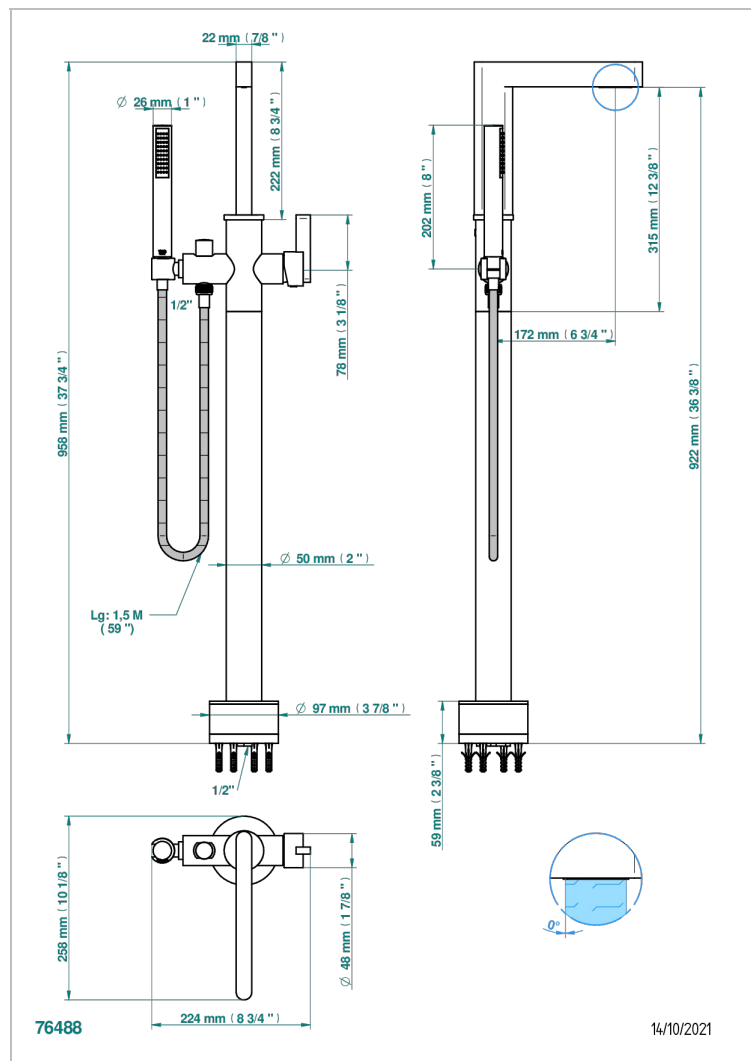

# ICON-X INCRUSTACION METALICA

U7J-6508S

THG<sup>®</sup>  
PARIS

Mezclador baño/ducha sobre columnas, con flexo y ducha teléfono sistema easyclean

## CARACTERÍSTICAS

- Icon-x incrustación metálica
- Mezclador baño/ducha sobre columnas, con flexo y ducha teléfono sistema easyclean