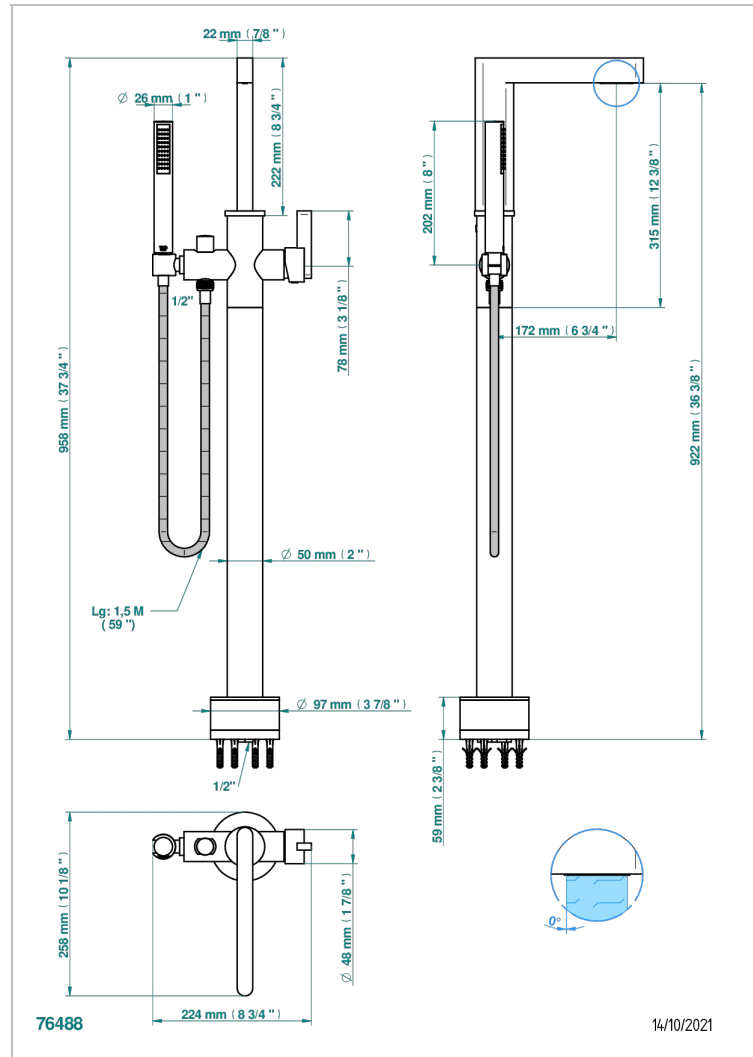

ICON-X METALLEINLAGE

U7J-6508S

THG[®]
PARIS

Freistehende Wannenstandarmatur mit Einhebelmischer und Handbrause

EIGENSCHAFTEN

- Icon-x metalleinlage
- Freistehende Wannenstandarmatur mit Einhebelmischer und Handbrause

VERFÜGBARE OBERFLÄCHEN

Altnickel - H28
Blassgold - F30
Blassgold matt unlackiert - F31
Chrom - A02
Chrom matt - C02
Gold - F01

Gold matt - F07
Mattschwarz keramik - D30
Nickel matt - C01
Polished chrome with gold inlay - GA1
Pvd blush - H62
Pvd blush matt - H60

Silbernickel - B01