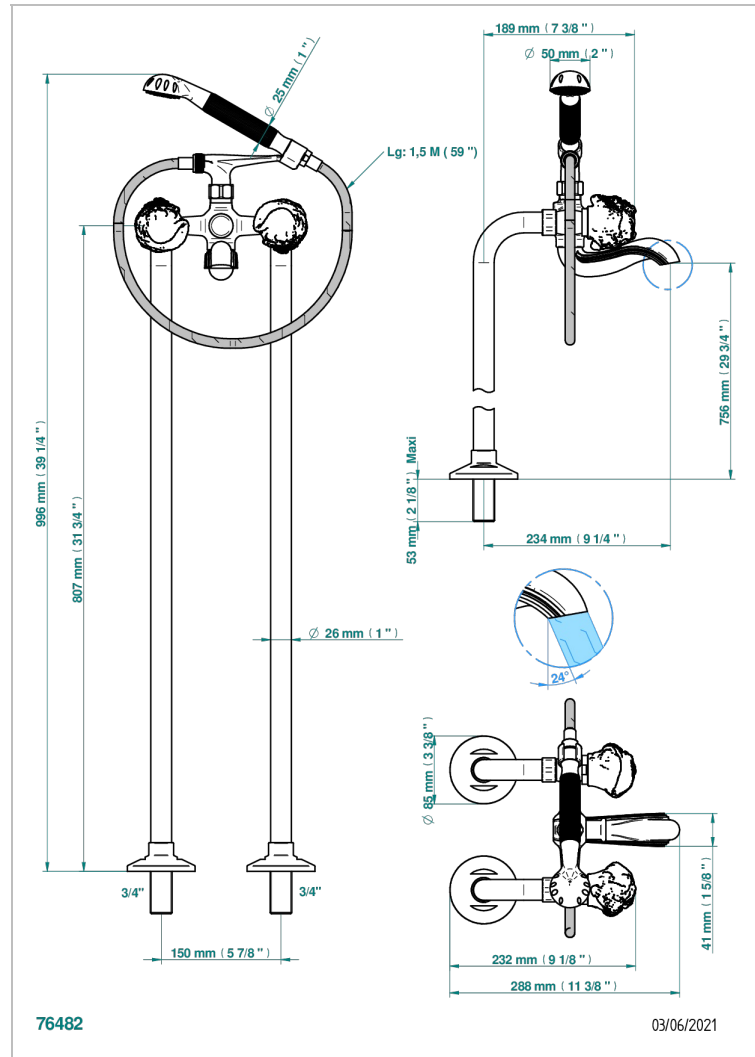

SUN DRAGON

U5D-13CS

Mélangeur bain douche sur colonnes pour fixation au sol

THG[®]
PARIS

CARACTÉRISTIQUES

- ACS : 21ACCLY034

CERTIFICATIONS

FINITIONS DISPONIBLES

Bronze clair - D01
Chromé - A02
Chromé / doré - G02
Chromé mat - C02
Doré brillant - F01
Doré mat - F07

Nickel brillant - B01
Nickel mat - C01
Noir mat céramique - D30
Or pâle - F30
Or pâle mat - F31
Pvd blush - H62