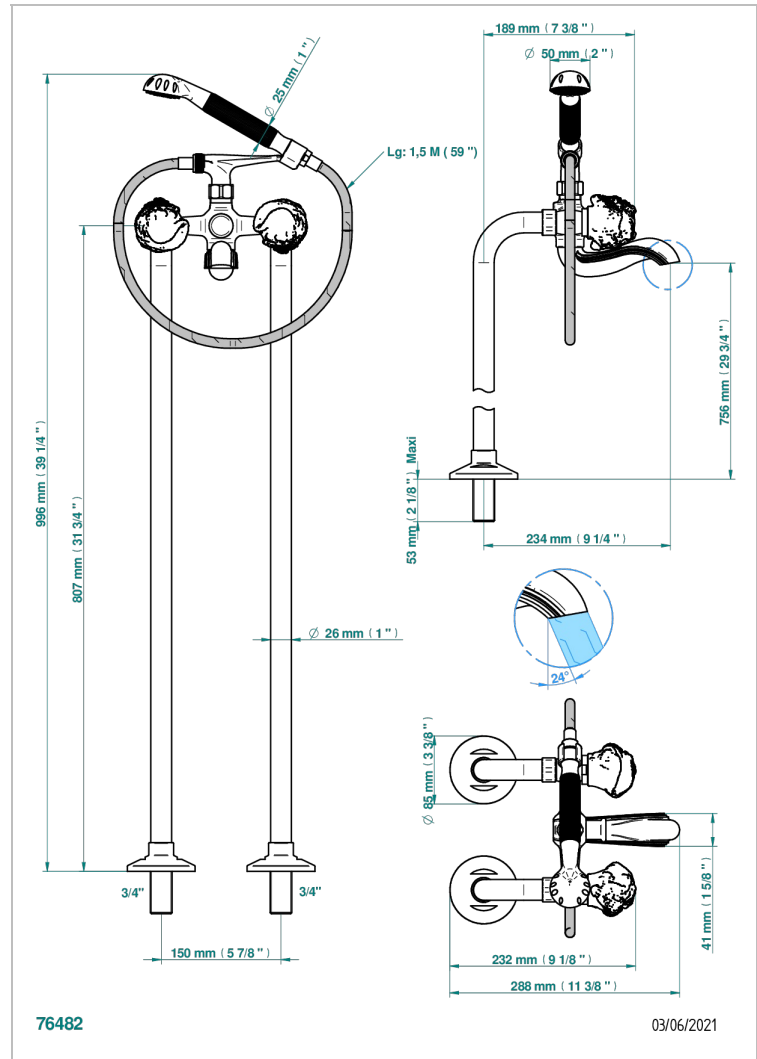

SUN DRAGON

U5D-13CS

Monobloc baÑo/ducha con columnas para fijaci3n al suelo

THG[®]
PARIS

CARACTERÍSTICAS

- ACS : 21ACCLY034

ESTÁNDAR

ACABADOS DISPONIBLES

Bronce claro - D01
Cerámica negra mate - D30
Cobre viejo mate - H07
Cromo - A02
Cromo / dorado - G02
Cromo mate - C02

Dorado - F01
Dorado mate - F07
Dorado pálido - F30
Dorado pálido mate (sin barniz) - F31
Níquel - B01
Níquel mate - C01