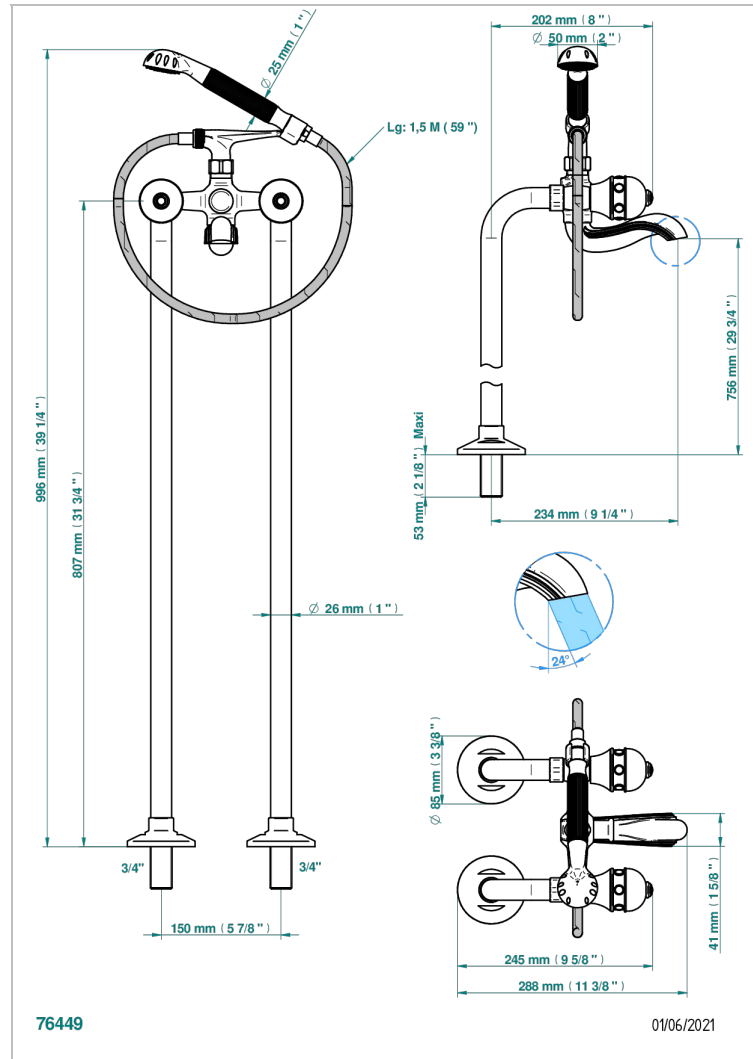

SULLY ONYX BLANC

U1S-13CS

Mélangeur bain douche sur colonnes pour fixation au sol

THG[®]
PARIS

CARACTÉRISTIQUES

- ACS : 21ACCLY034

CERTIFICATIONS

FINITIONS DISPONIBLES

Chromé - A02
Chromé / doré - G02
Chromé mat - C02
Doré brillant - F01
Doré mat - F07
Nickel brillant - B01

Nickel mat - C01
Noir mat céramique - D30
Or pâle - F30
Or pâle mat - F31
Pvd blush - H62
Pvd blush mat - H60

Vieux nickel - H28