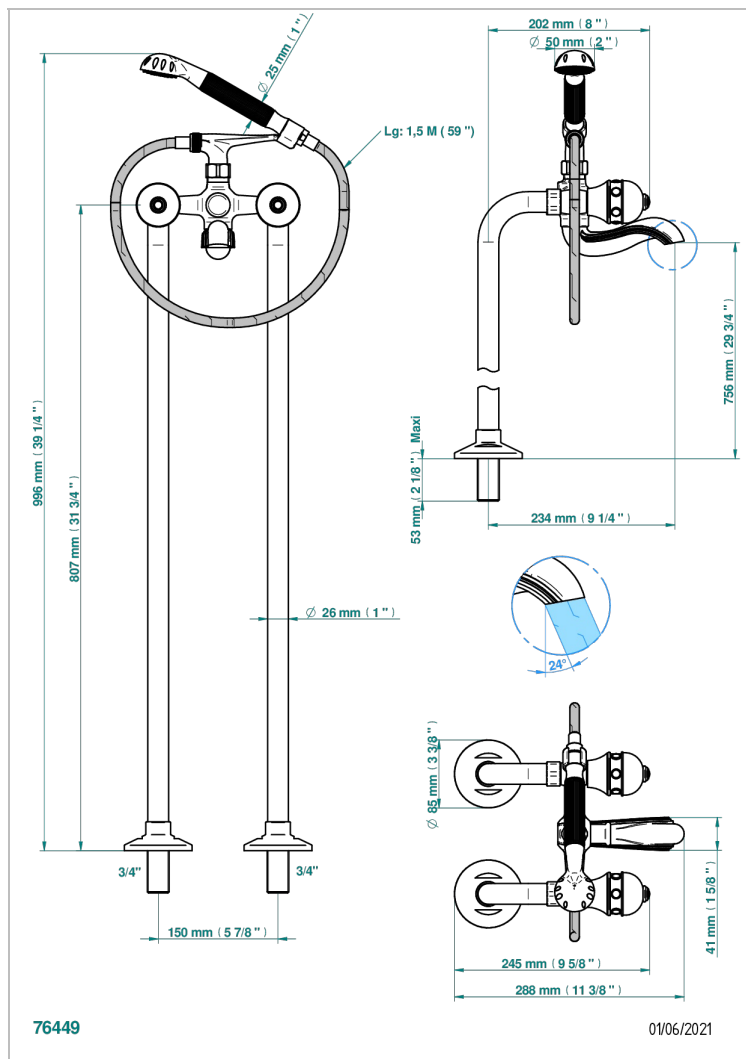

SULLY ONICE BLANCO

U1S-13CS

Monobloc baÑo/ducha con columnas para fijaci3n al suelo

THG[®]
PARIS

CARACTERÍSTICAS

- ACS : 21ACCLY034

ESTÁNDAR

ACABADOS DISPONIBLES

Cerámica negra mate - D30
Cromo - A02
Cromo / dorado - G02
Cromo mate - C02
Dorado - F01
Dorado mate - F07

Dorado pálido - F30
Dorado pálido mate (sin barniz) - F31
Niquel - B01
Niquel mate - C01
Niquel viejo - H28
Pvd blush - H62