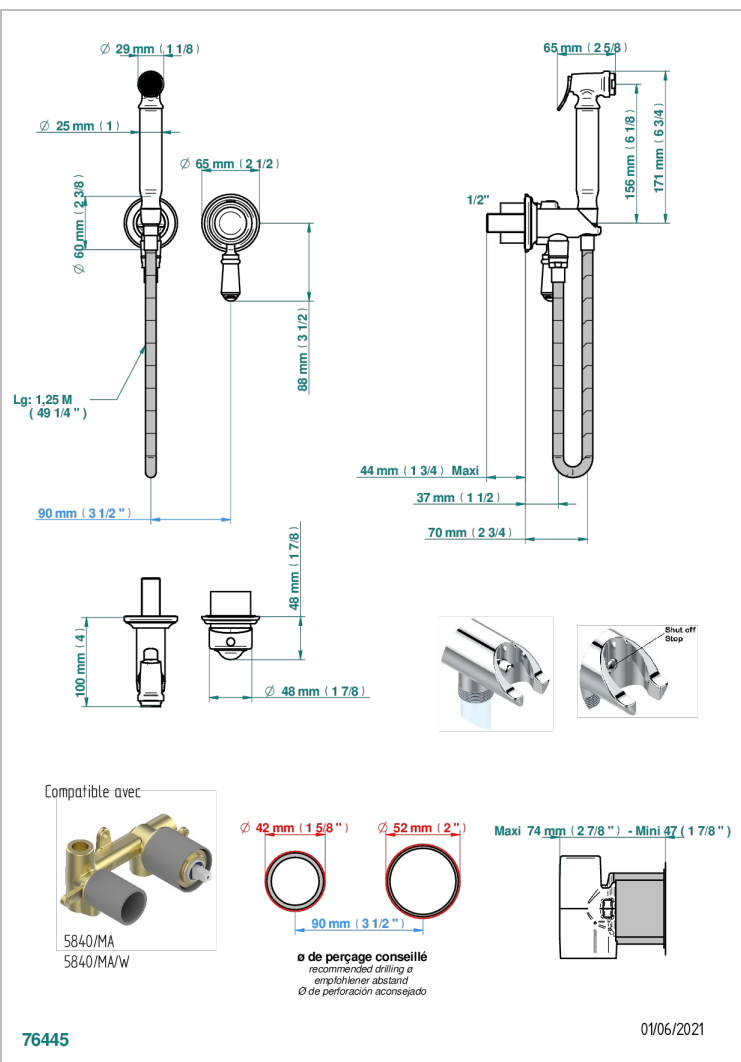

CHARLESTON CON MANETAS METAL LISO

G3N-5840/MBG

Parte externa del conjunto higiénico con mezclador, flexo reforzado 1m25, tele-ducha con gatillo, y tope de seguridad integrado en la toma de agua

CARACTERÍSTICAS

- ACS : 19ACCLY412

ESTÁNDAR

PRODUCTOS RELACIONADOS

- Ref. G00-5840/MAUS Rough parts for concealed wall-mounted mixer with 1/2" outlet

ACABADOS DISPONIBLES

Bronce claro - D01
Cerámica negra mate - D30
Cobre viejo mate - H07
Cromo - A02
Cromo / dorado - G02
Cromo mate - C02