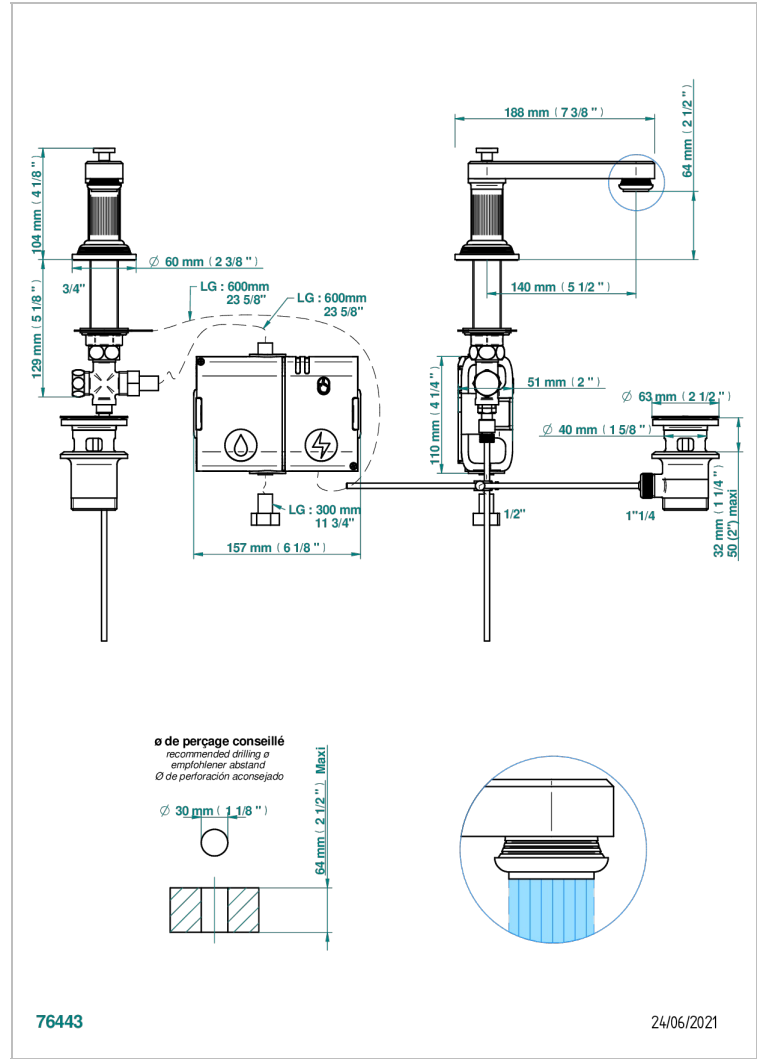

GRAND CENTRAL METAL

U9K-170E

Waschtisch-auslauf mit elektronischer betätigung (wird mit 6 batterien 1,5v, geliefert)

THG
PARIS

EIGENSCHAFTEN

- ACS : 21ACCLY484

ZERTIFIZIERUNGEN

TECHNISCHE DATEN

- Recommandé : 3 bars (max. 5 bars) - Advised : 43,5 psi (max. 72 psi)
- 8,3 l/min à 3 bars (2.2 gpm at 43.5 psi)

VERFÜGBARE OBERFLÄCHEN

Altnickel - H28
Blassgold - F30
Blassgold matt unlackiert - F31
Bronze hell - D01
Chrom - A02
Chrom matt - C02