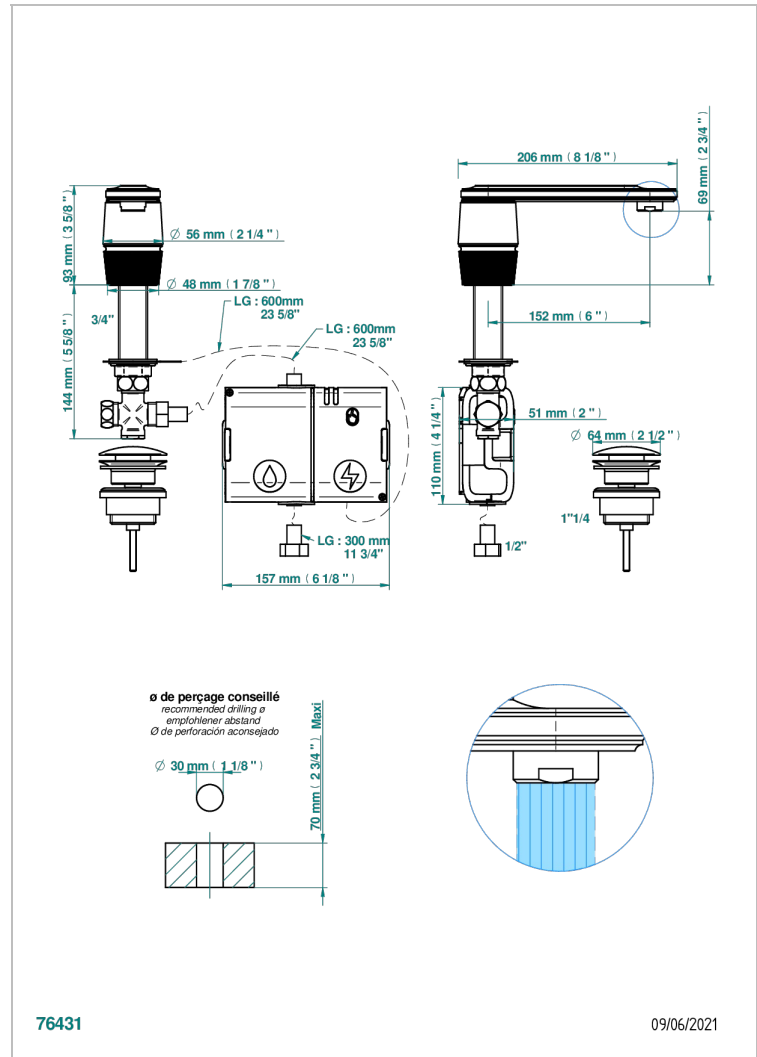

Waschtisch-auslauf mit elektronischer betätigung (wird mit 6 batterien 1,5v, geliefert)

EIGENSCHAFTEN

- ACS : 21ACCLY484

ZERTIFIZIERUNGEN

VERFÜGBARE OBERFLÄCHEN

Blassgold - F30
Blassgold matt unlackiert - F31
Bronze hell - D01
Chrom - A02
Chrom matt - C02
Gold - F01

Pvd nickel - H55
Pvd nickel matt - H56
Pvd umber - H66
Pvd umber matt - H67
Silbernickel - B01

TECHNISCHE DATEN

- Recommandé : 3 bars (max. 5 bars) - Advised : 43,5 psi (max. 72 psi)
- 15 l/min à 3 bars (4 gpm at 43.5 psi)