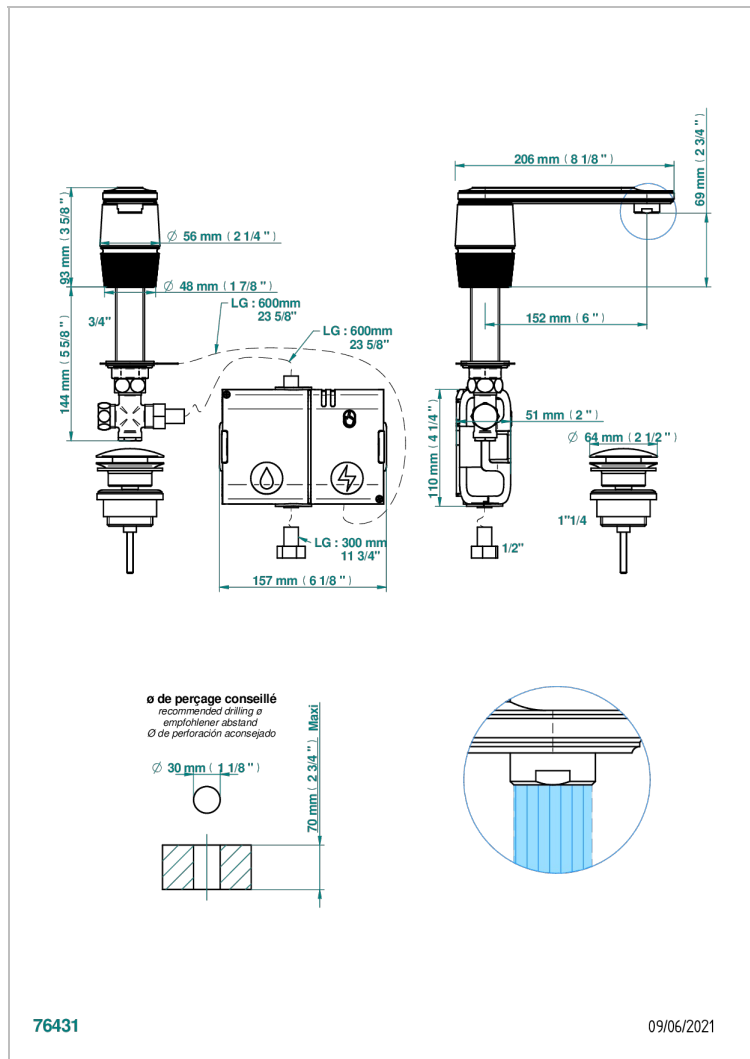

Bec de lavabo à détection électronique capacitive avec vidage. Livré avec 6 piles 1.5V

CARACTÉRISTIQUES

- ACS : 21ACCLY484

CERTIFICATIONS

SPÉCIFICATIONS TECHNIQUES

- Recommandé : 3 bars (max. 5 bars) - Advisé : 43,5 psi (max. 72 psi)
- 15 l/min à 3 bars (4 gpm at 43.5 psi)

FINITIONS DISPONIBLES

Bronze clair - D01
 Chromé - A02
 Chromé insert doré - GA1
 Chromé mat - C02
 Doré brillant - F01
 Doré mat - F07

Nickel brillant - B01
 Nickel mat - C01
 Noir mat céramique - D30
 Or pâle - F30
 Or pâle mat - F31
 Pvd blush - H62