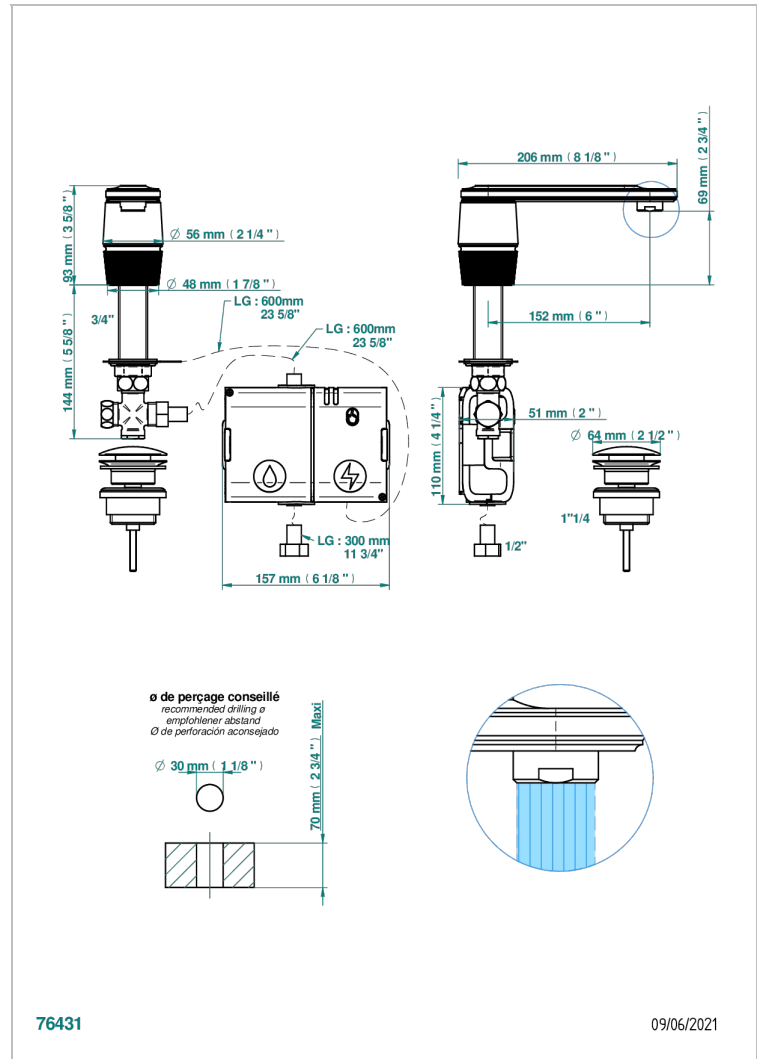

Waschtisch-auslauf mit elektronischer betätigung (wird mit 6 batterien 1,5v, geliefert)

EIGENSCHAFTEN

- ACS : 21ACCLY484

ZERTIFIZIERUNGEN

TECHNISCHE DATEN

- Recommandé : 3 bars (max. 5 bars) - Advised : 43,5 psi (max. 72 psi)
- 15 l/min à 3 bars (4 gpm at 43.5 psi)

VERFÜGBARE OBERFLÄCHEN

Blassgold - F30
Blassgold matt unlackiert - F31
Bronze hell - D01
Chrom - A02
Chrom matt - C02
Gold - F01

Gold matt - F07
Mattschwarz keramik - D30
Nickel matt - C01
Polished chrome with gold inlay - GA1
Pvd blush - H62
Pvd blush matt - H60

Pvd gold - H52
Pvd gold matt - H53
Pvd graphite - H64
Pvd graphite matt - H65
Pvd messing - H49
Pvd messing matt - H50

Pvd nickel - H55
Pvd nickel matt - H56
Pvd umber - H66
Pvd umber matt - H67
Silbernichel - B01