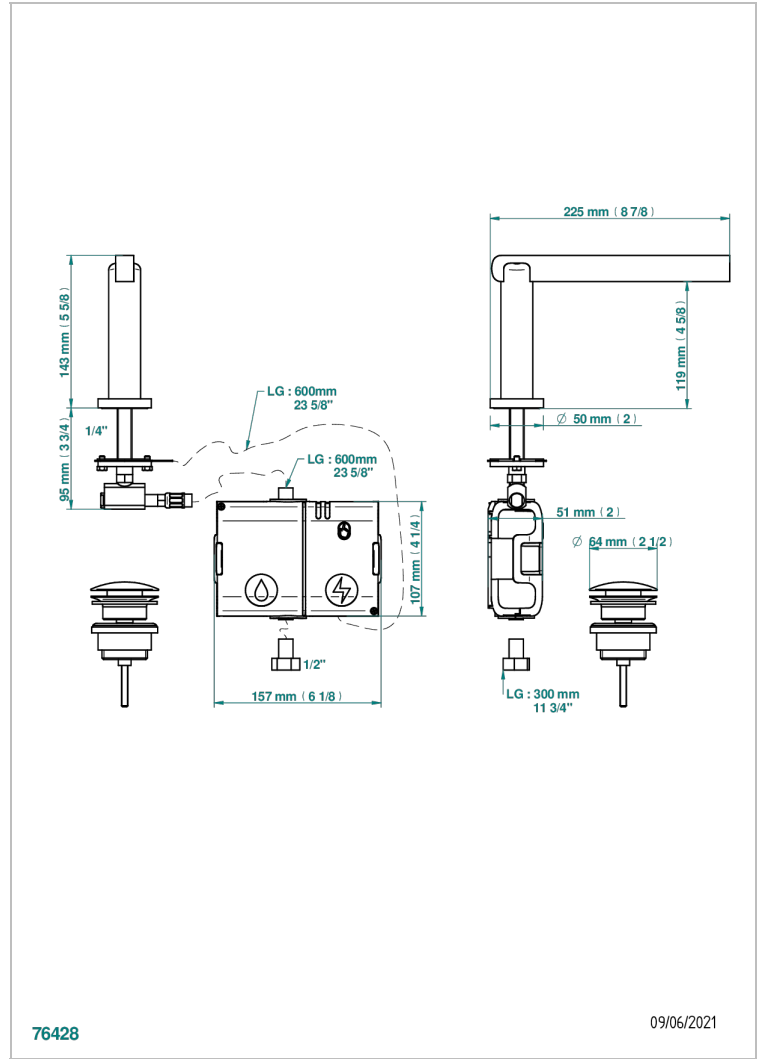

Caño de lavabo controlado por sensor electrónico, entregado con 6 pilas de 1,5 v

76428

09/06/2021

CARACTERÍSTICAS

- ACS : 21ACCLY484

ESTÁNDAR

ACABADOS DISPONIBLES

Bronce claro - D01
Cerámica negra mate - D30
Cobre viejo mate - H07
Cromo - A02
Cromo / dorado - G02
Cromo mate - C02

Dorado - F01
Dorado mate - F07
Dorado pálido - F30
Dorado pálido mate (sin barniz) - F31
Níquel - B01
Níquel mate - C01

Níquel viejo - H28
Pvd blush - H62
Pvd blush mate - H60
Pvd color latón - H49
Pvd color latón mate - H50
Pvd color níquel - H55